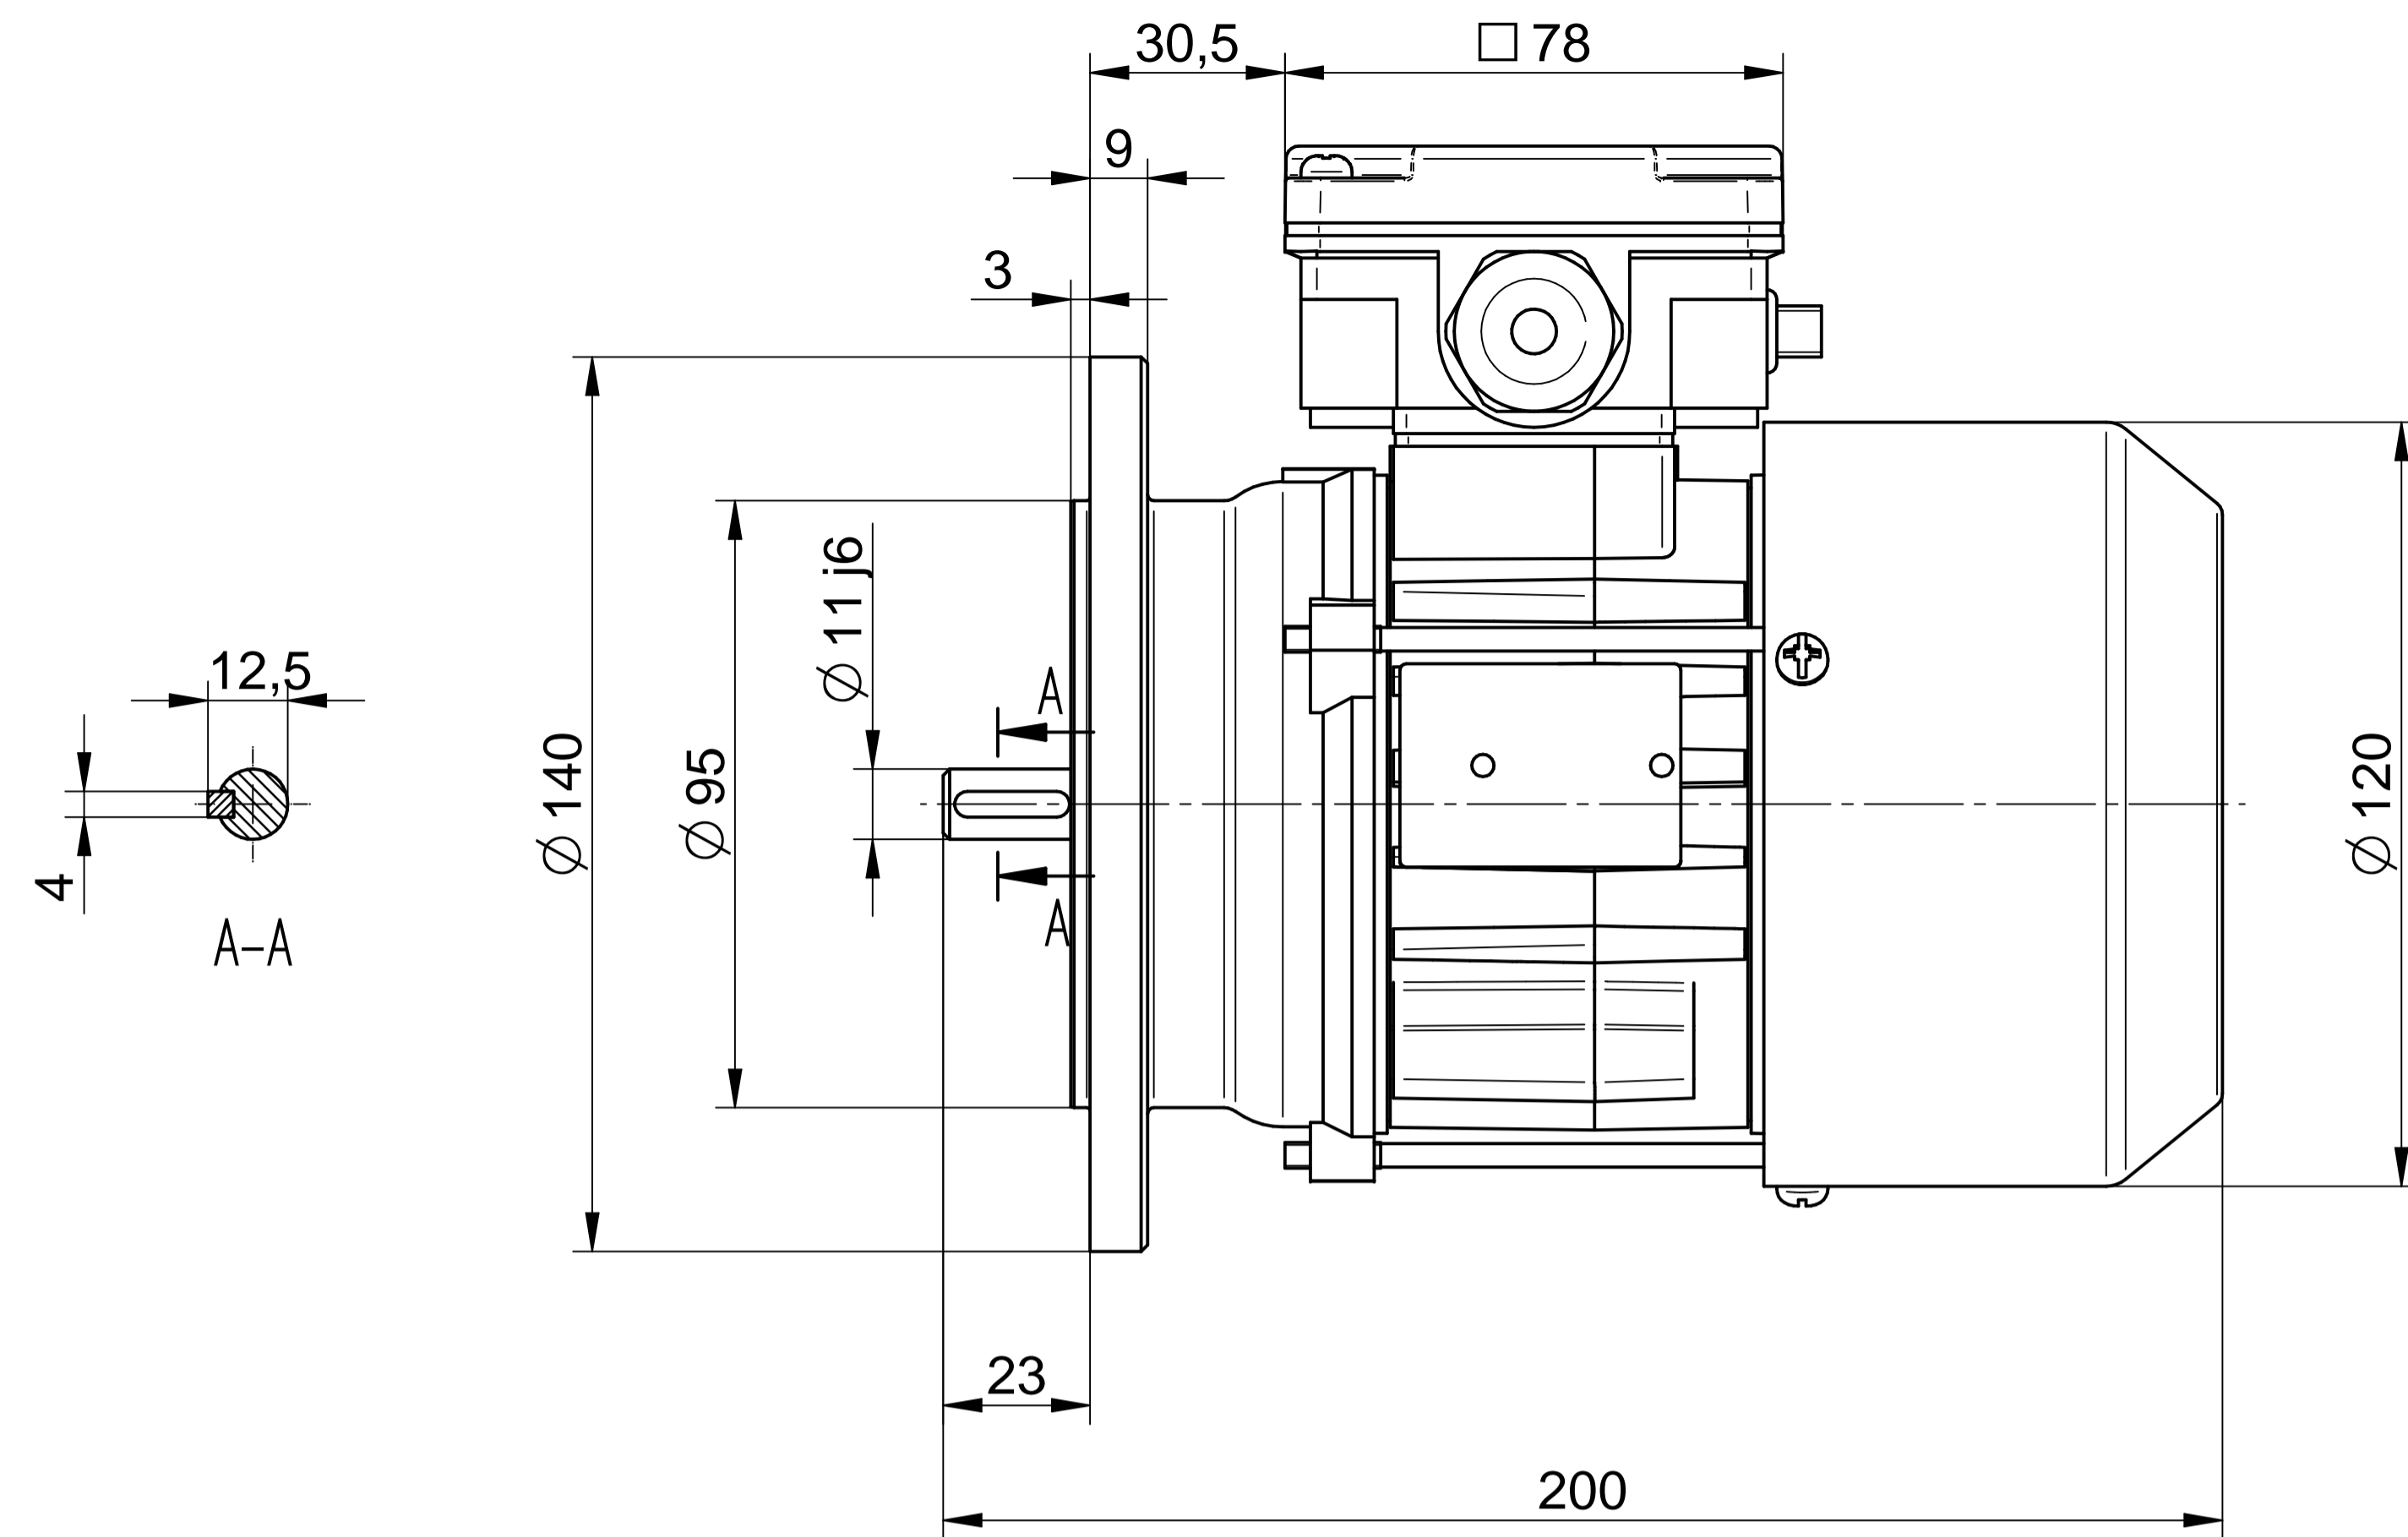

Cantoni®
GROUP

BESEL S.A.
FABRYKA SILNIKÓW ELEKTRYCZNYCH

Motor type

SE(M)Kh63-2A

Scale

1:1