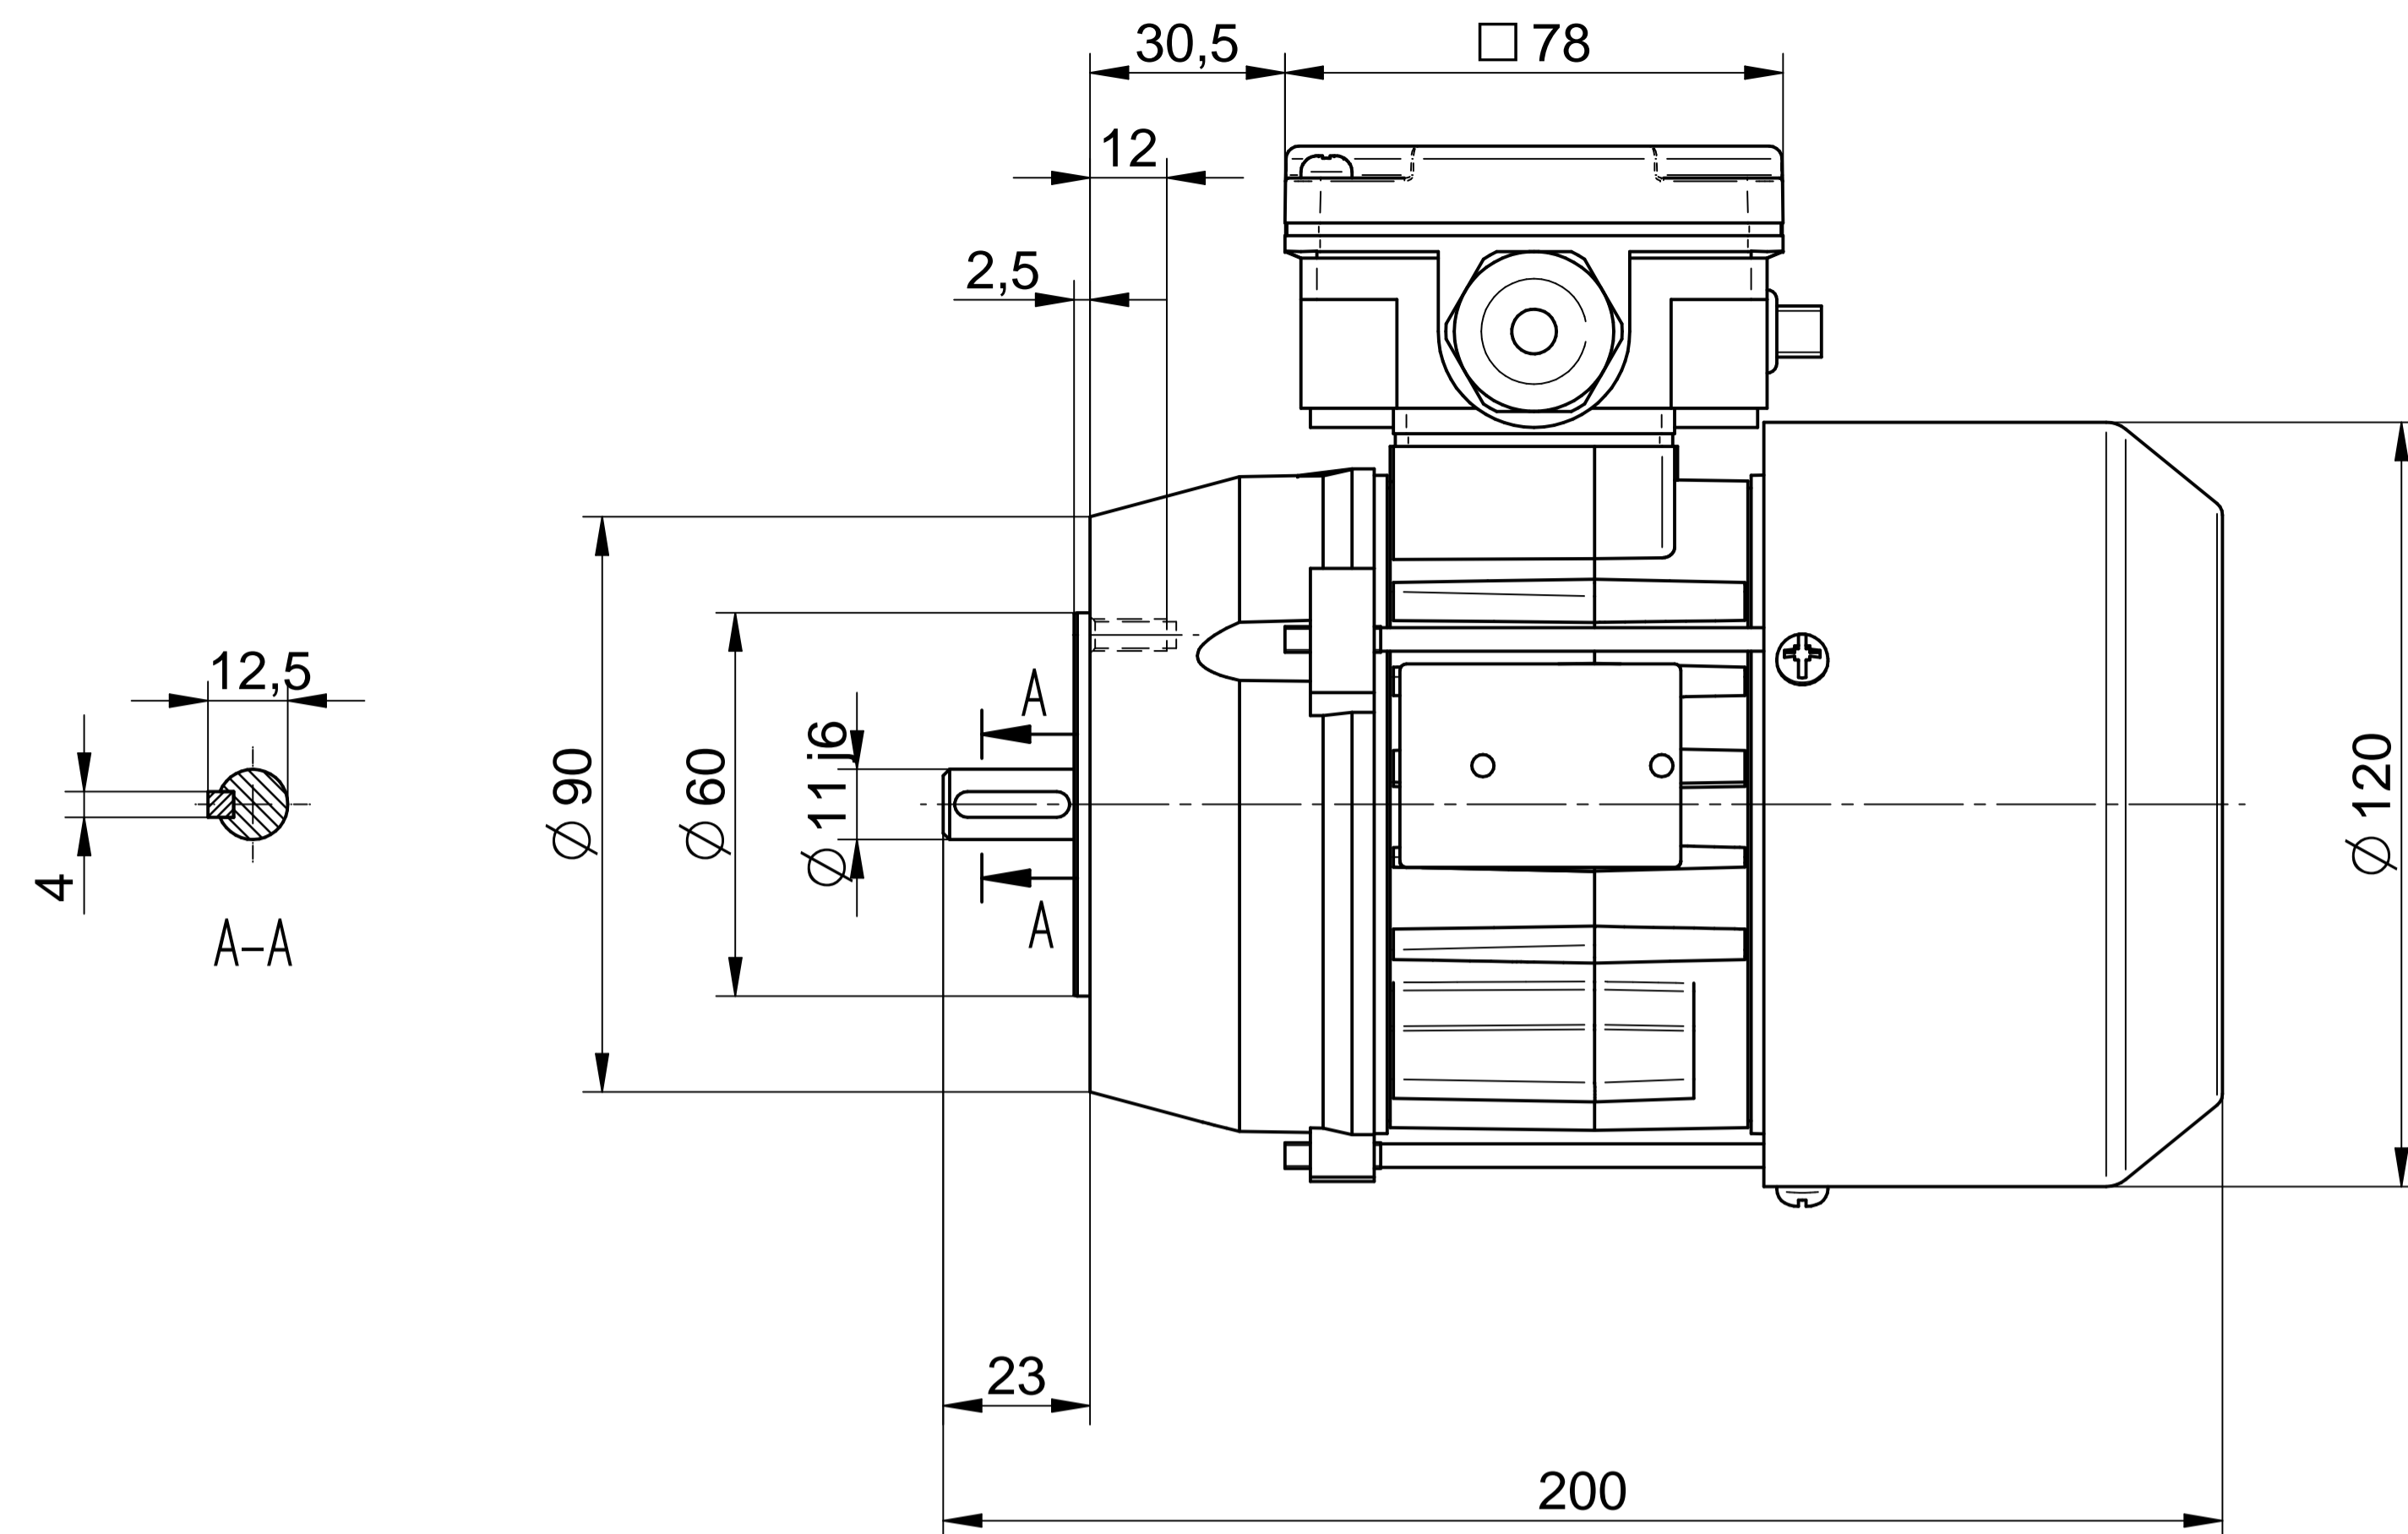

**Cantoni**®  
GROUP

**BESEL S.A.**  
FABRYKA SILNIKÓW ELEKTRYCZNYCH

Motor type

**SE(M)Lh63-2A**

Scale

**1:1**

**Cantoni**®  
GROUP

**BESEL S.A.**  
FABRYKA SILNIKÓW ELEKTRYCZNYCH

Motor type

**SE(M)Kh63-2A2**

Scale

**1:1**

**Cantoni**®  
GROUP

**BESEL S.A.**  
FABRYKA SILNIKÓW ELEKTRYCZNYCH

Motor type

**SE(M)Kh63-2A1**

Scale

**1:1**

**Cantoni**®  
GROUP

**BESEL S.A.**  
FABRYKA SILNIKÓW ELEKTRYCZNYCH

Motor type

**SE(M)Kh63-2A**

Scale

**1:1**