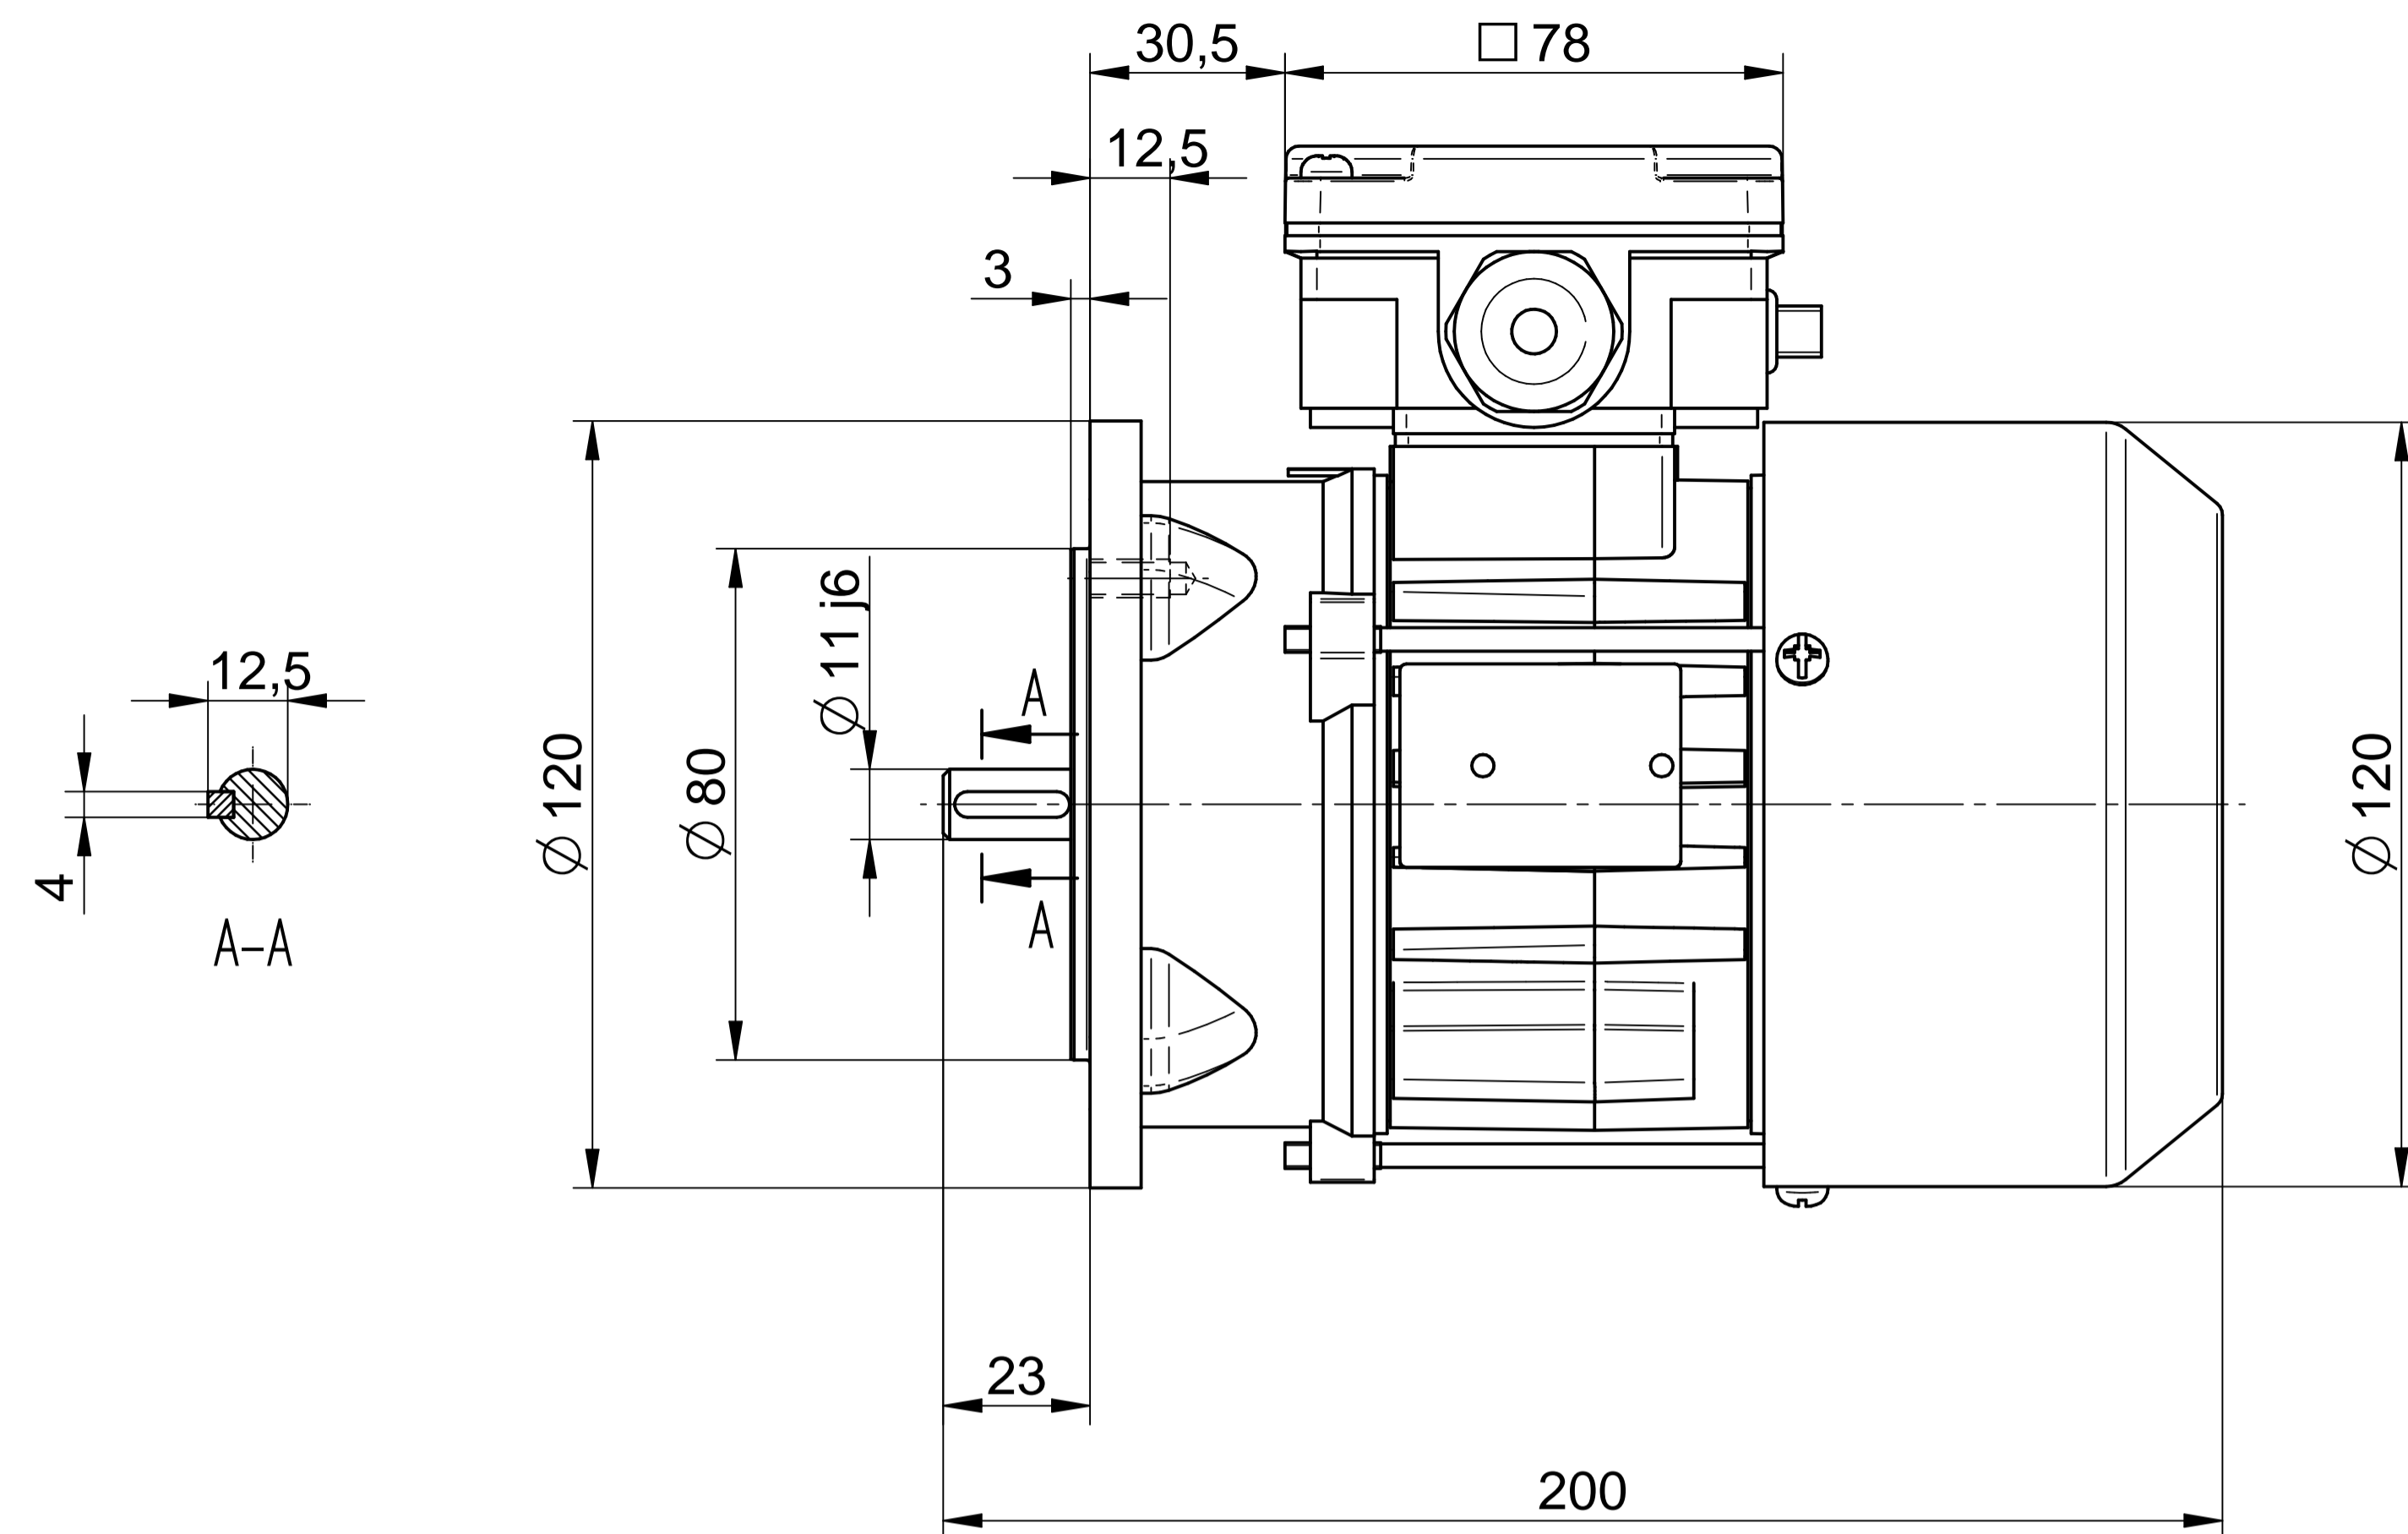

**Cantoni**®  
GROUP

**BESEL S.A.**  
FABRYKA SILNIKÓW ELEKTRYCZNYCH

Motor type

**SE(M)Lh63-2A**

Scale

**1:1**

**Cantoni**®  
GROUP

**BESEL S.A.**  
FABRYKA SILNIKÓW ELEKTRYCZNYCH

Motor type

**SE(M)Kh63-2A2**

Scale

**1:1**

**Cantoni**®  
GROUP

**BESEL S.A.**  
FABRYKA SILNIKÓW ELEKTRYCZNYCH

Motor type

**SE(M)Kh63-2A1**

Scale

**1:1**

**Cantoni**®  
GROUP

**BESEL S.A.**  
FABRYKA SILNIKÓW ELEKTRYCZNYCH

Motor type

**SE(M)Kh63-2A**

Scale

**1:1**