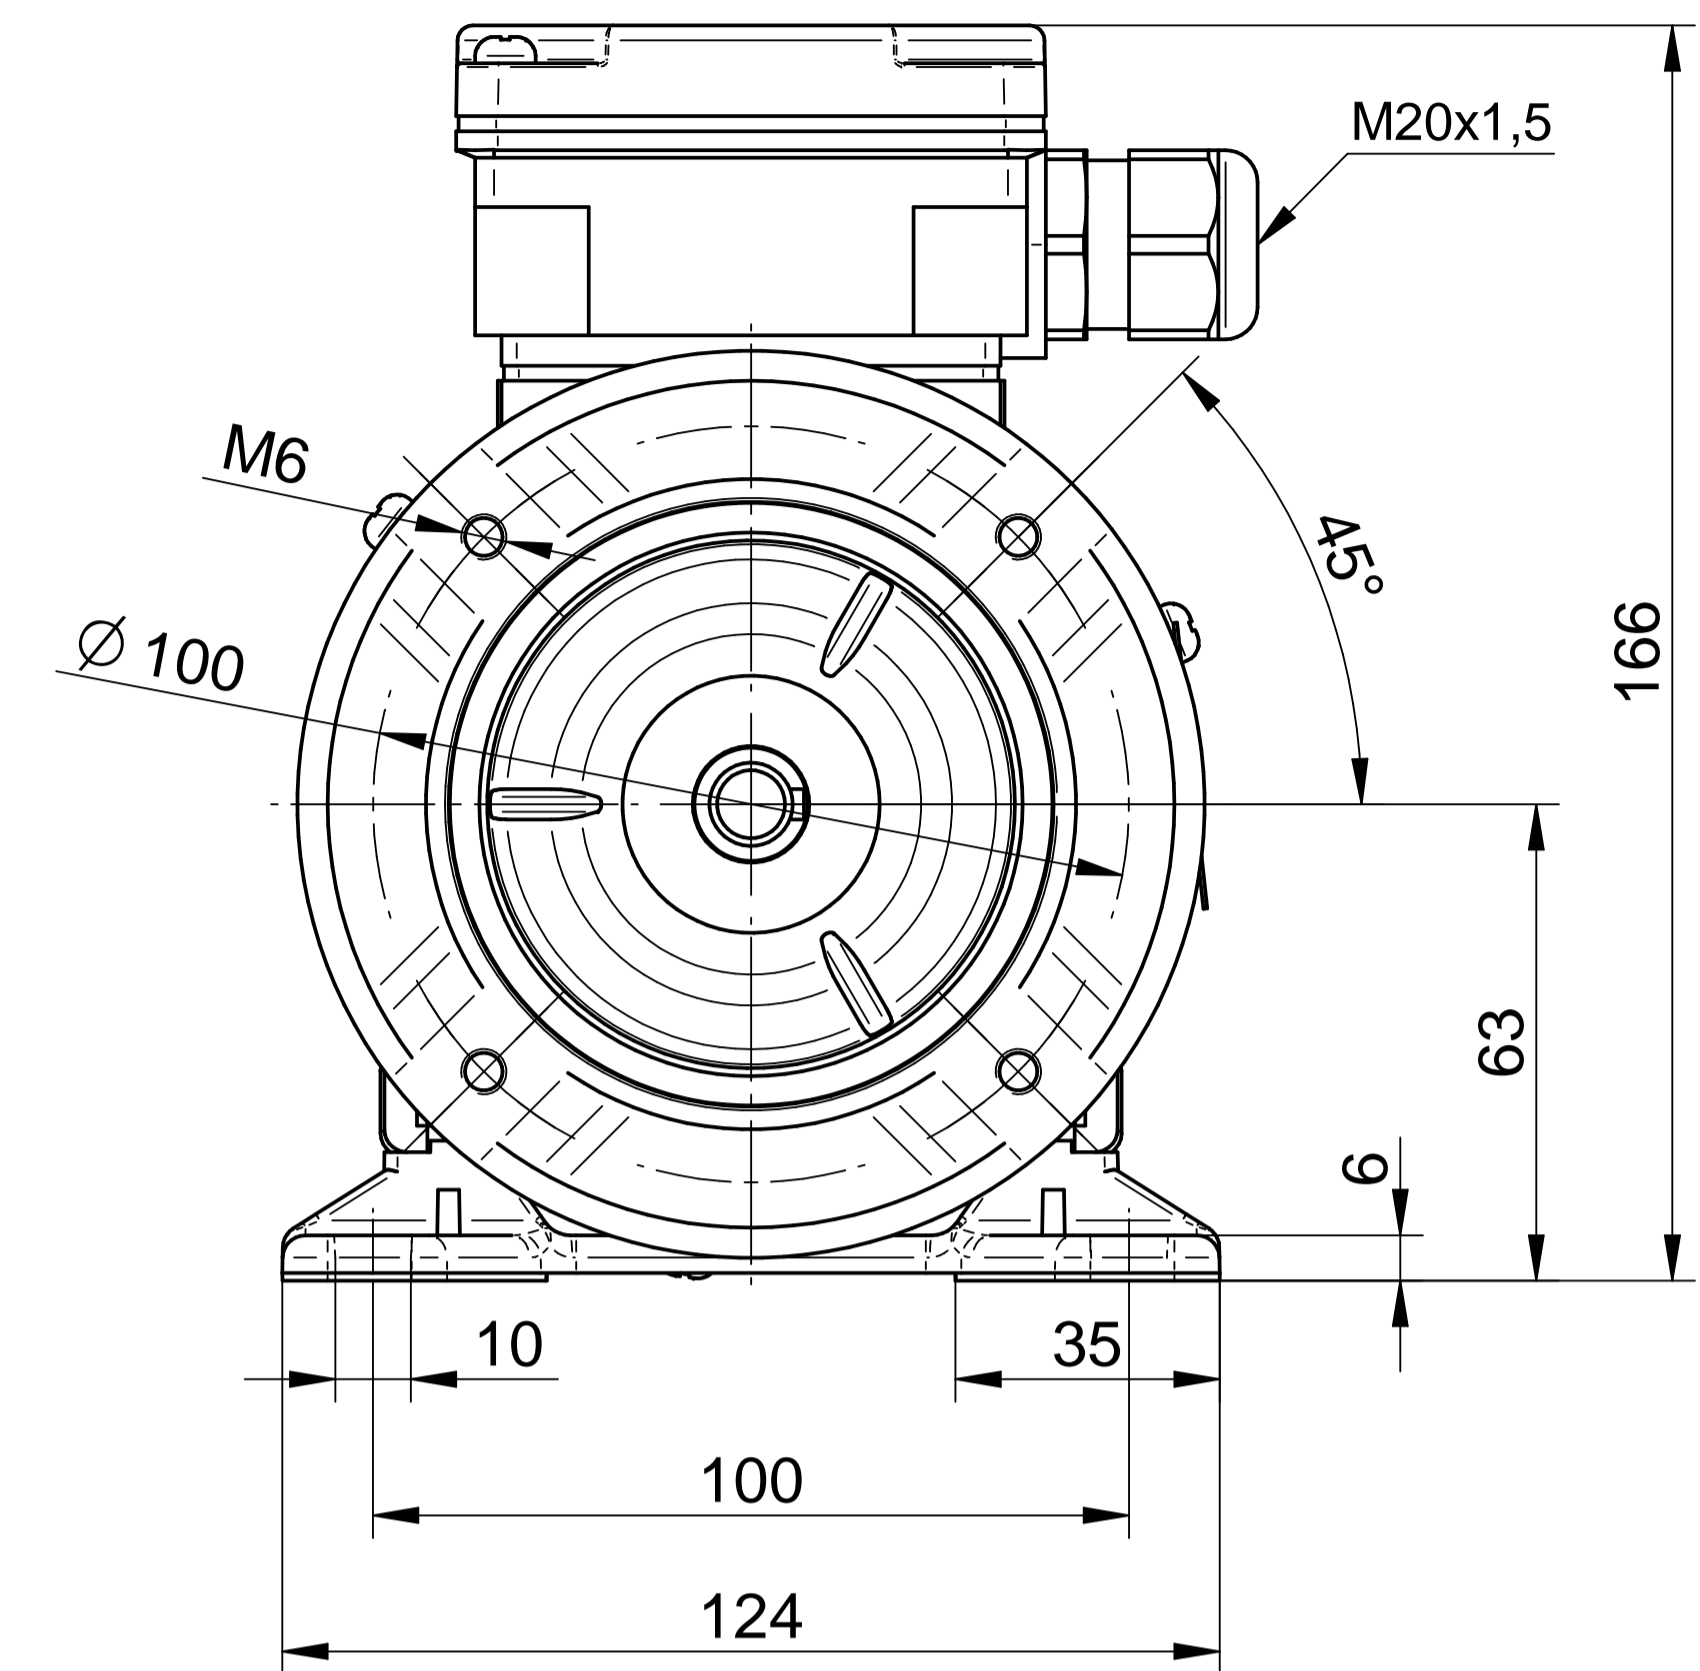

Cantoni®
GROUP

BESEL S.A.
FABRYKA SILNIKÓW ELEKTRYCZNYCH

Motor type

2SIEL63-6B1

Scale

1:1