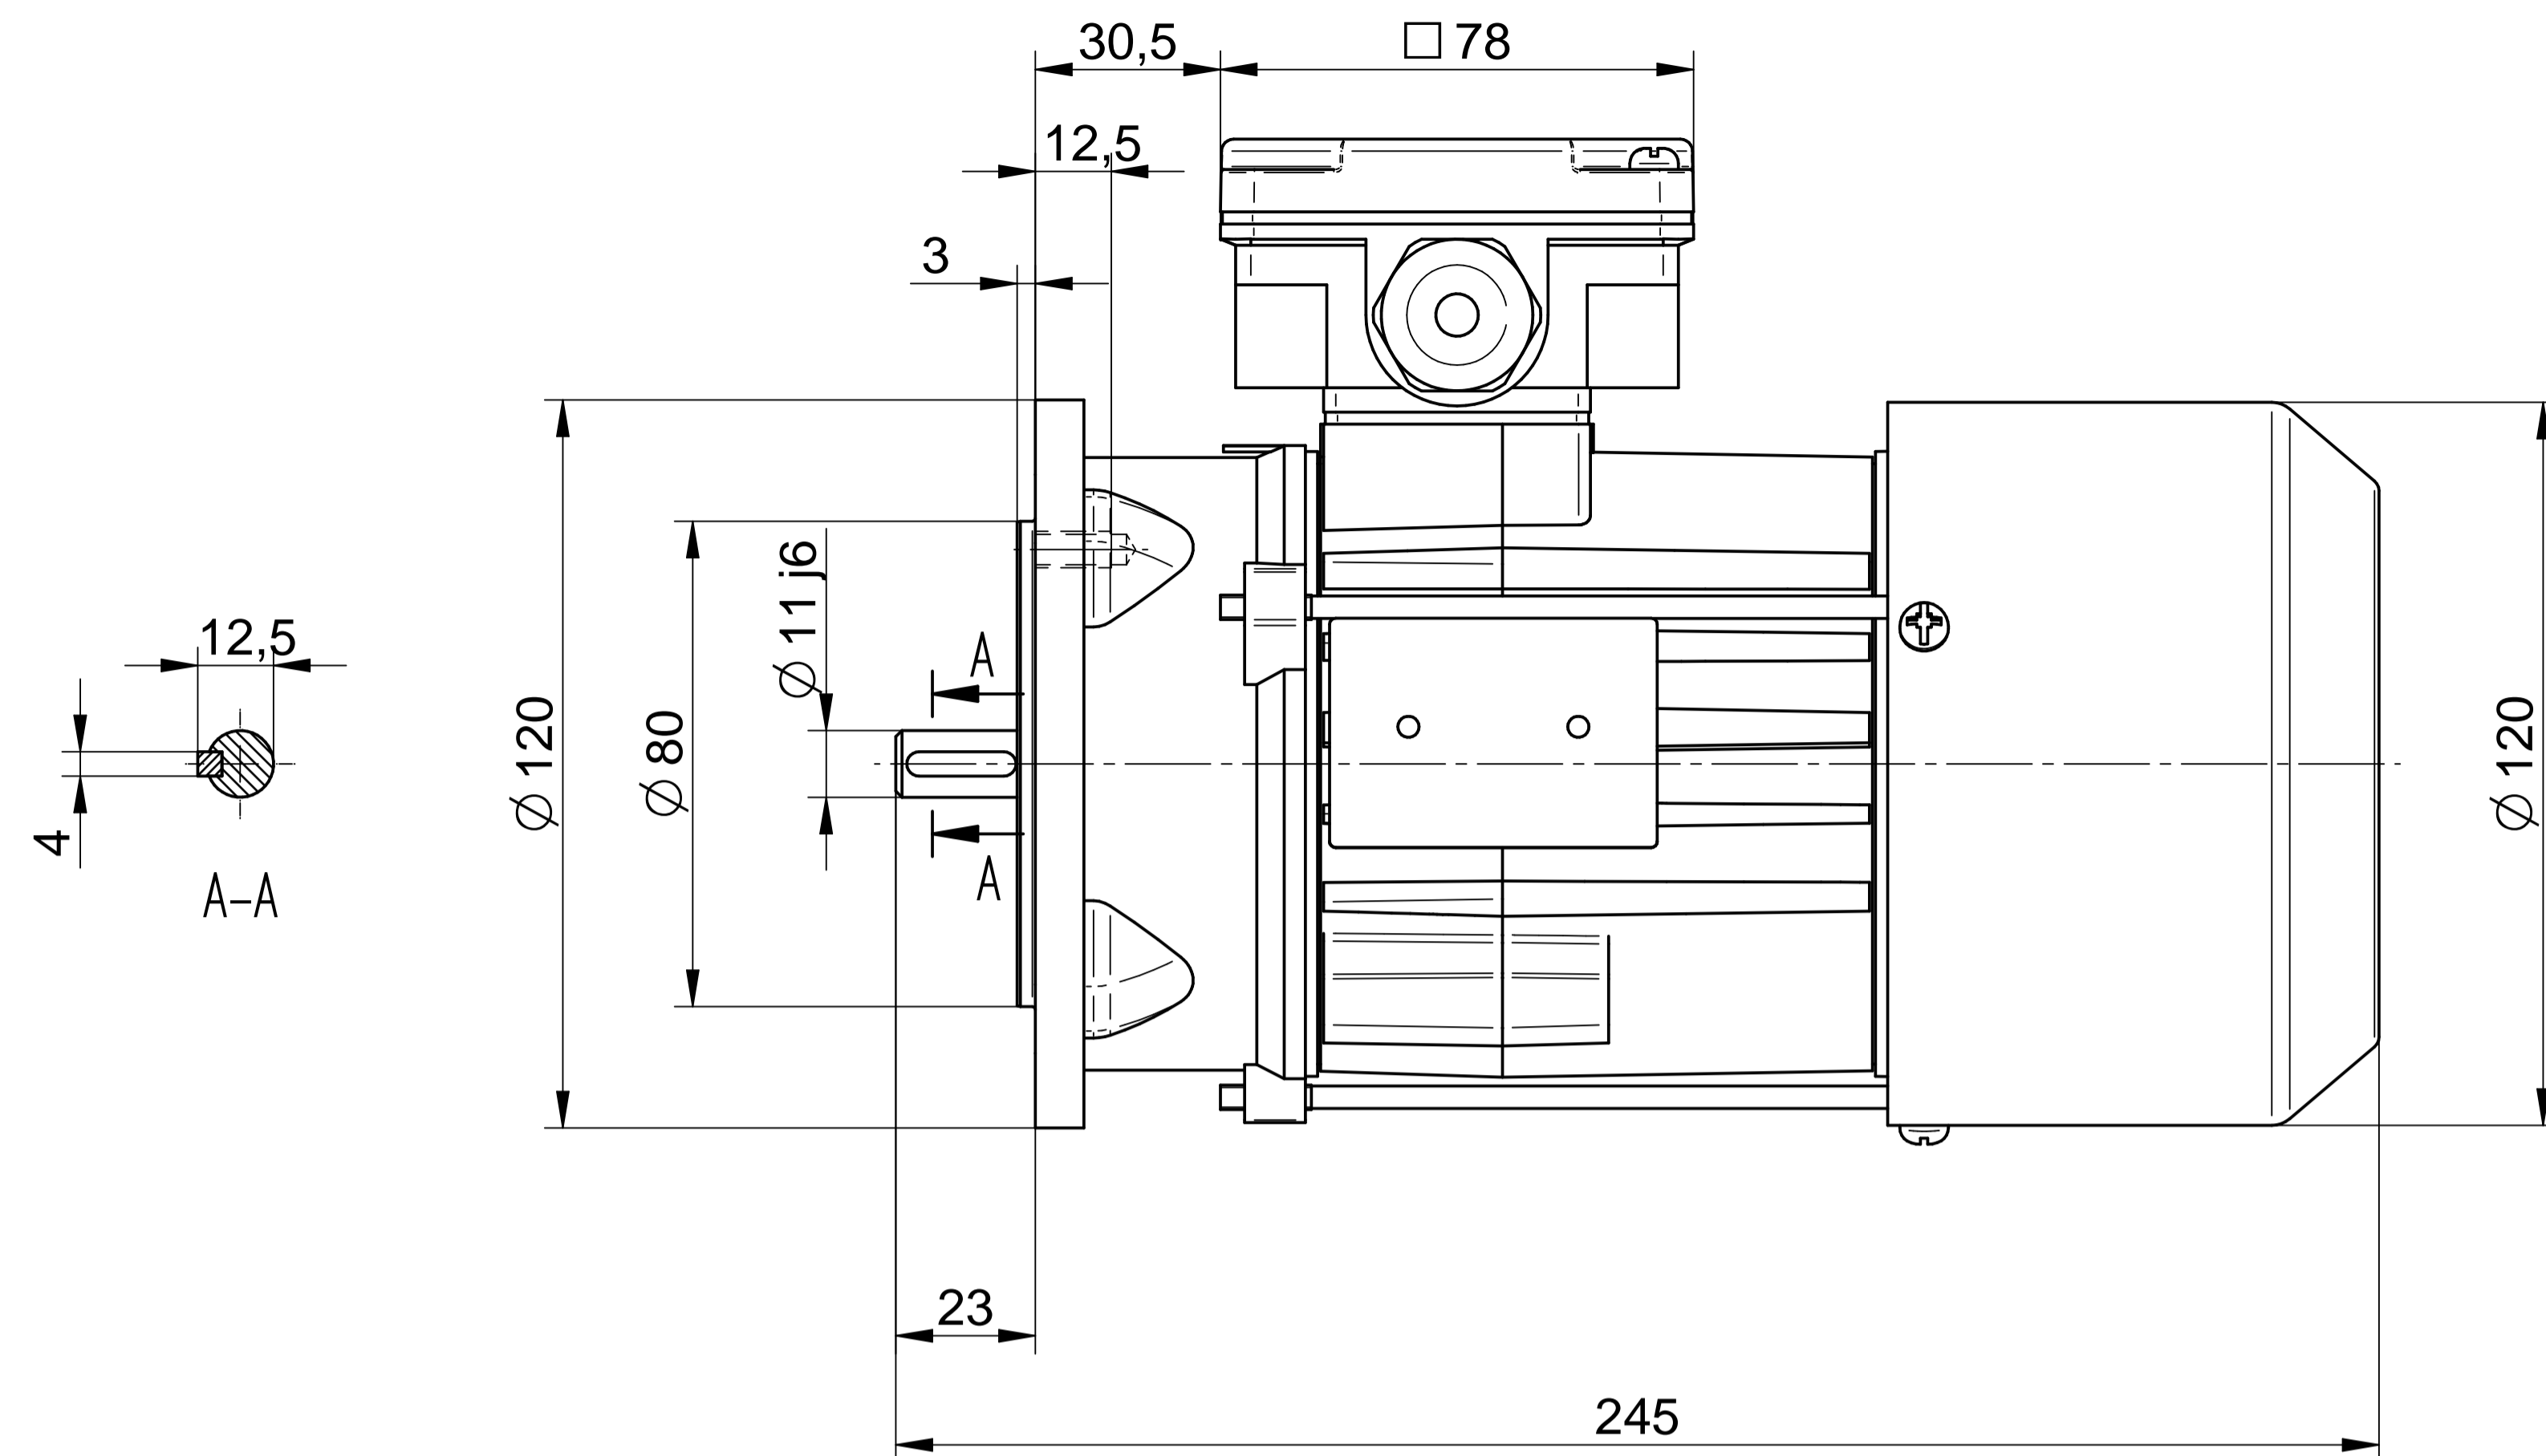

Cantoni®
GROUP

BESEL S.A.
FABRYKA SILNIKÓW ELEKTRYCZNYCH

Motor type

2SIEK63-6B1

Scale

1:1