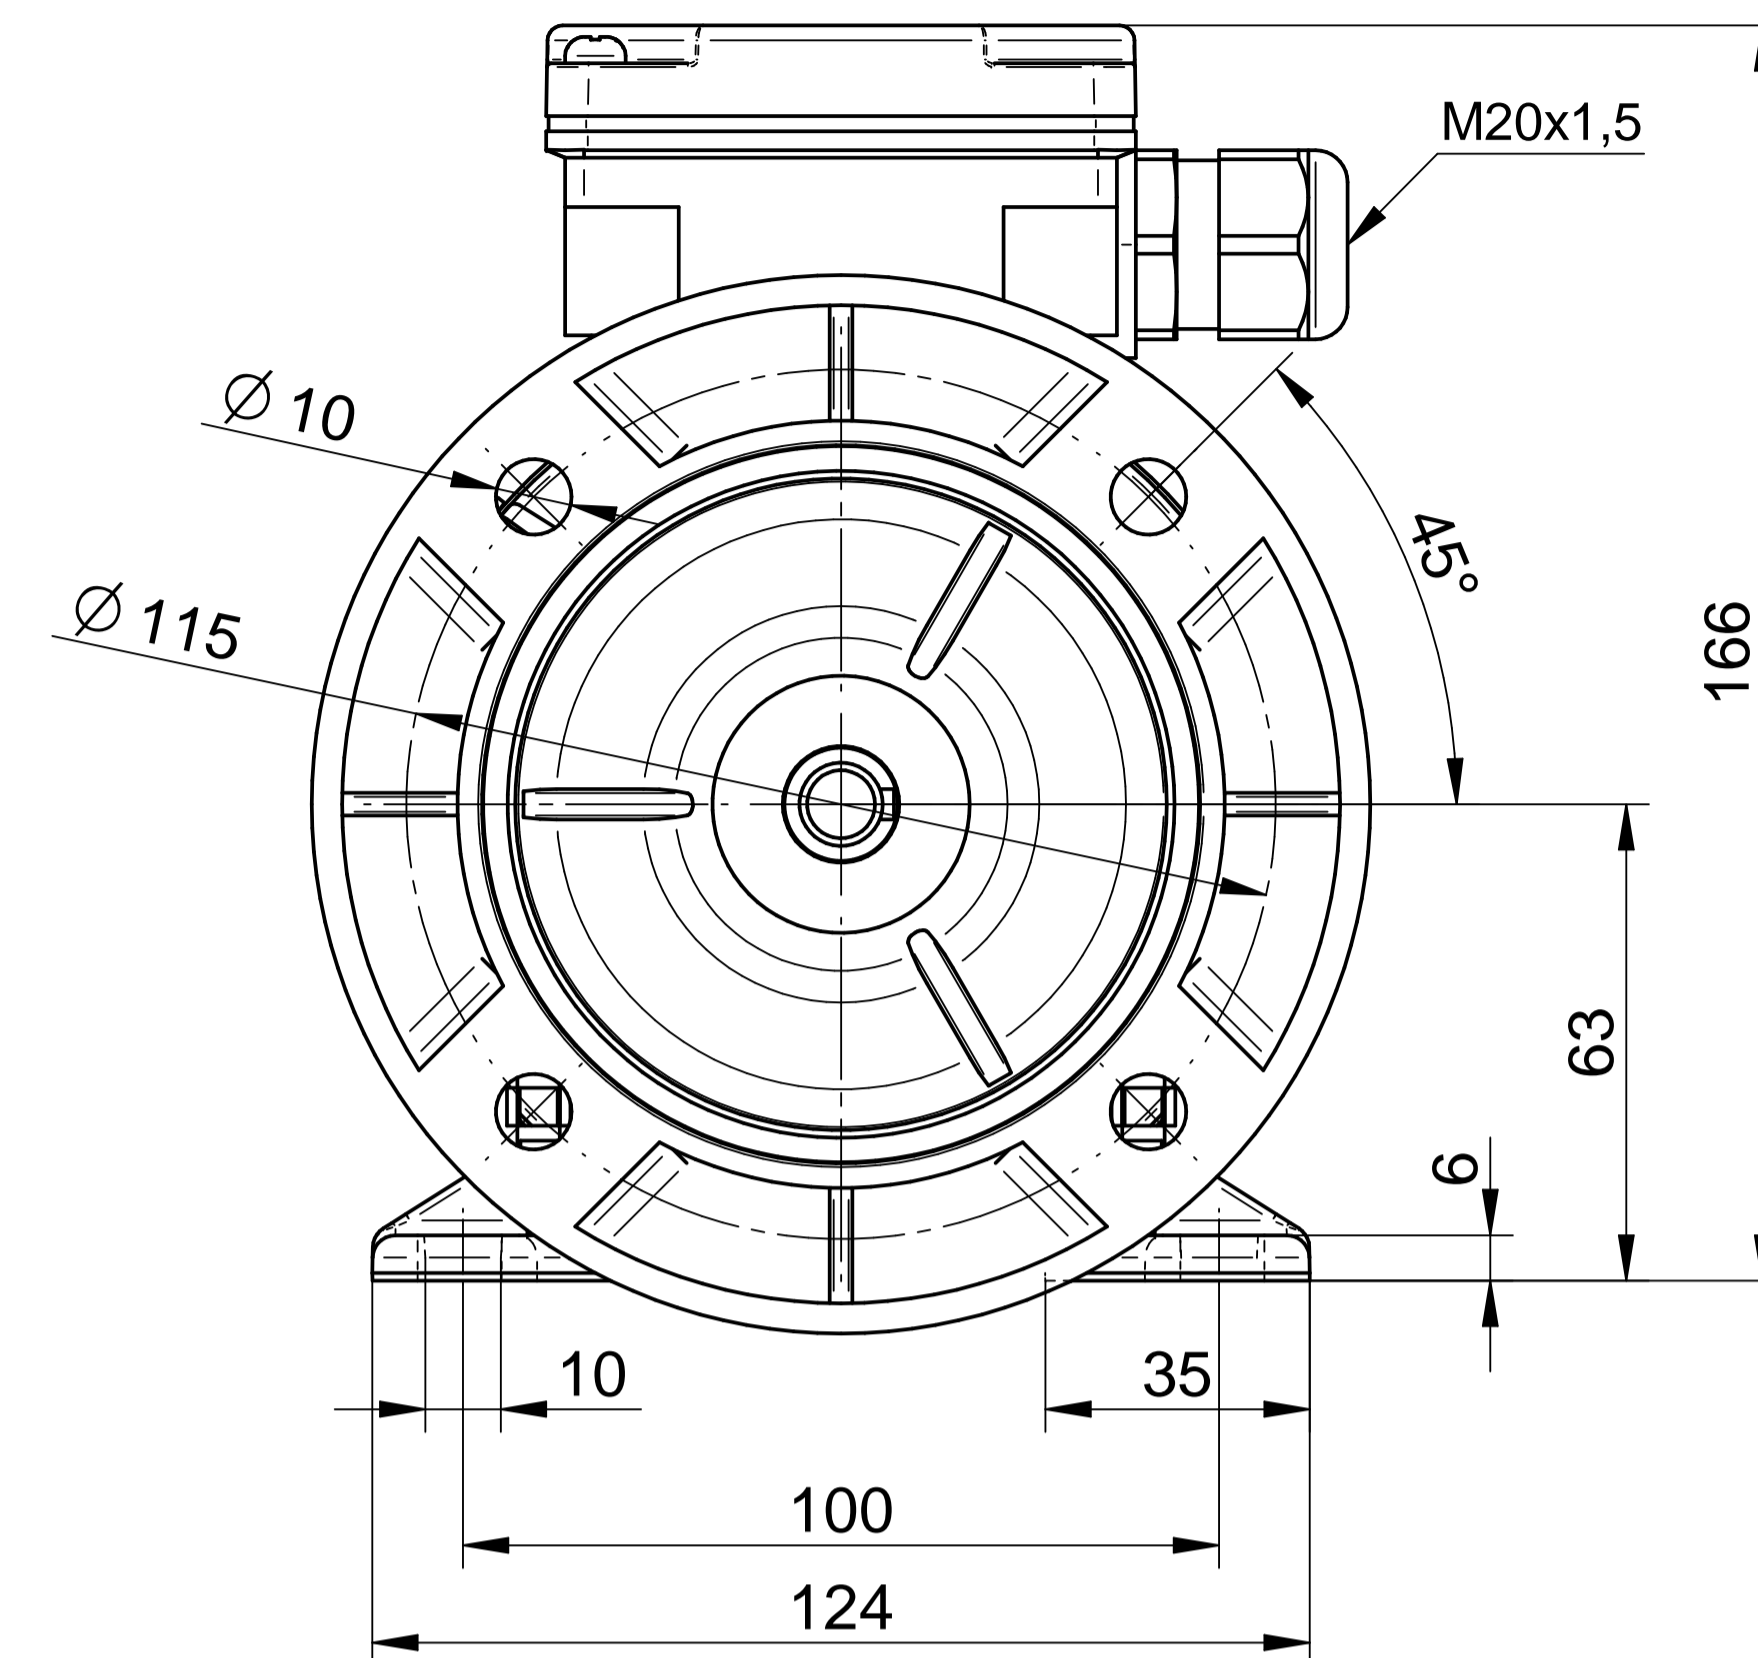

Cantoni®
GROUP

BESEL S.A.
FABRYKA SILNIKÓW ELEKTRYCZNYCH

Motor type

2SIEL63-6B

Scale

1:1