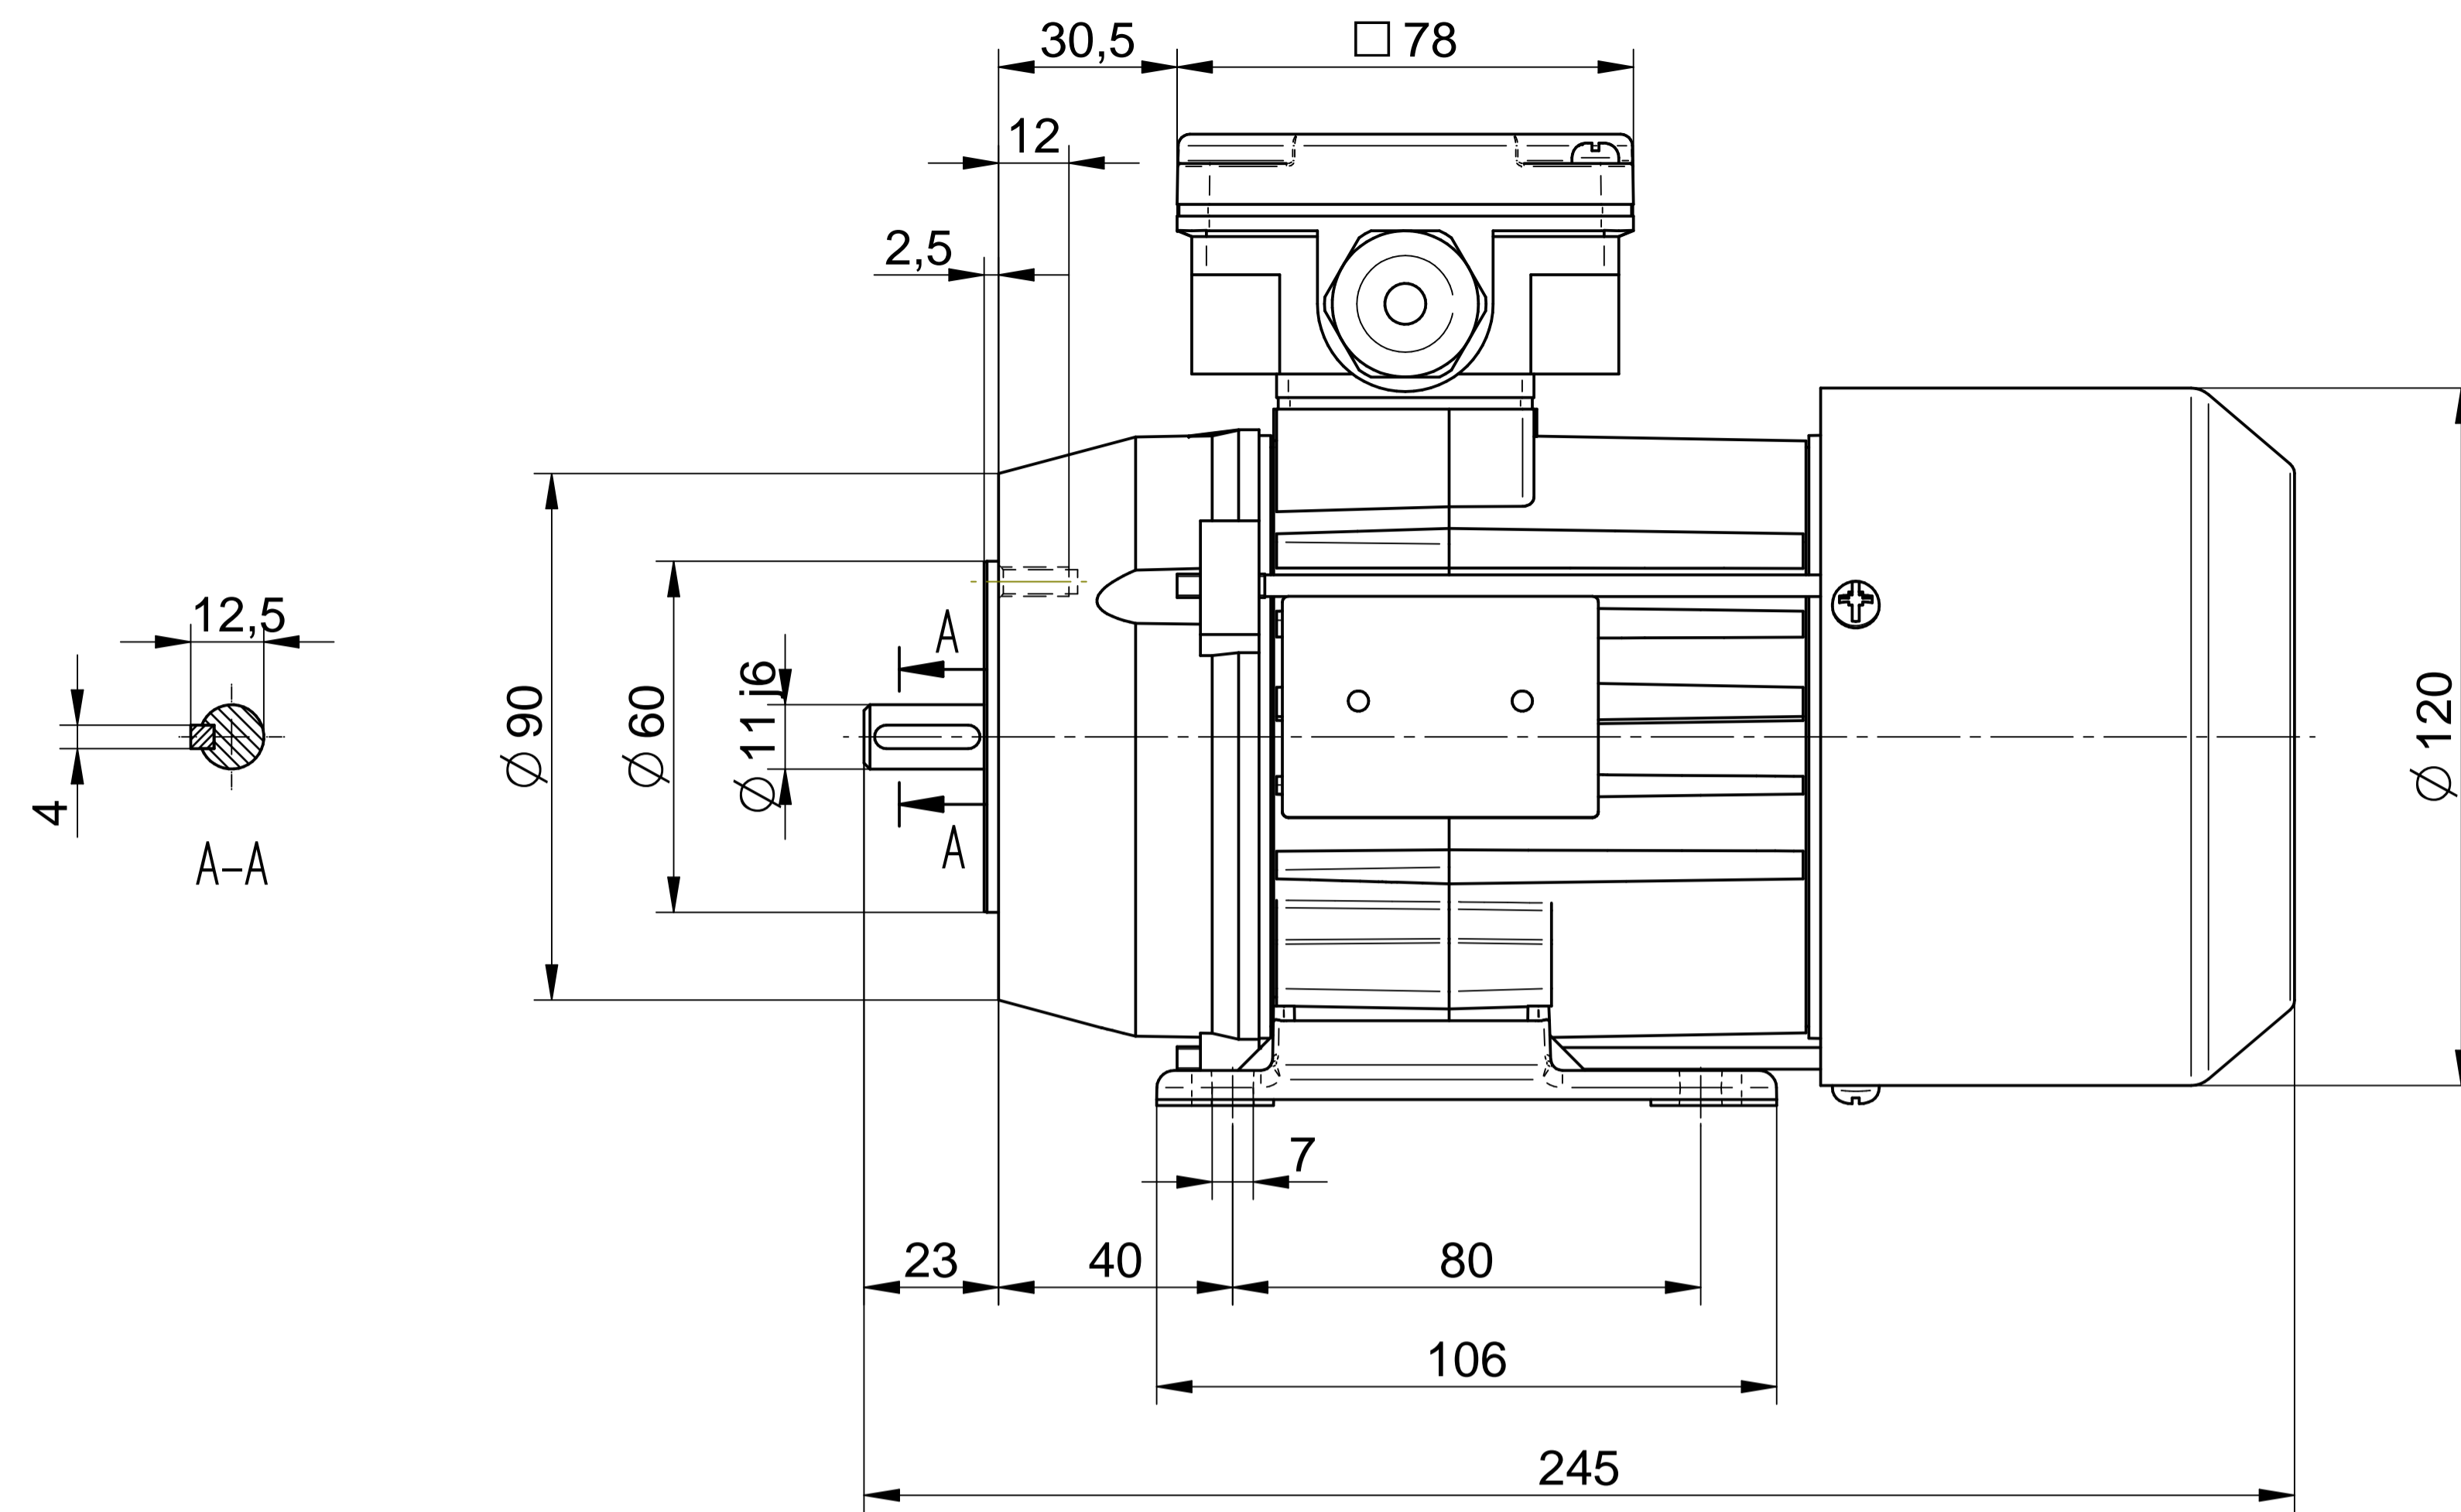

Cantoni®
GROUP

BESEL S.A.
FABRYKA SILNIKÓW ELEKTRYCZNYCH

Motor type

2SIE63-6B

Scale

1:1

Cantoni®
GROUP

BESEL S.A.
FABRYKA SILNIKÓW ELEKTRYCZNYCH

Motor type

2SIEL63-6B2

Scale

1:1

Cantoni®
GROUP

BESEL S.A.
FABRYKA SILNIKÓW ELEKTRYCZNYCH

Motor type

2SIEL63-6B1

Scale

1:1

Cantoni®
GROUP

BESEL S.A.
FABRYKA SILNIKÓW ELEKTRYCZNYCH

Motor type

2SIEK63-6B2

Scale

1:1

Motor type

2SIEL63-6B

Scale

1:1