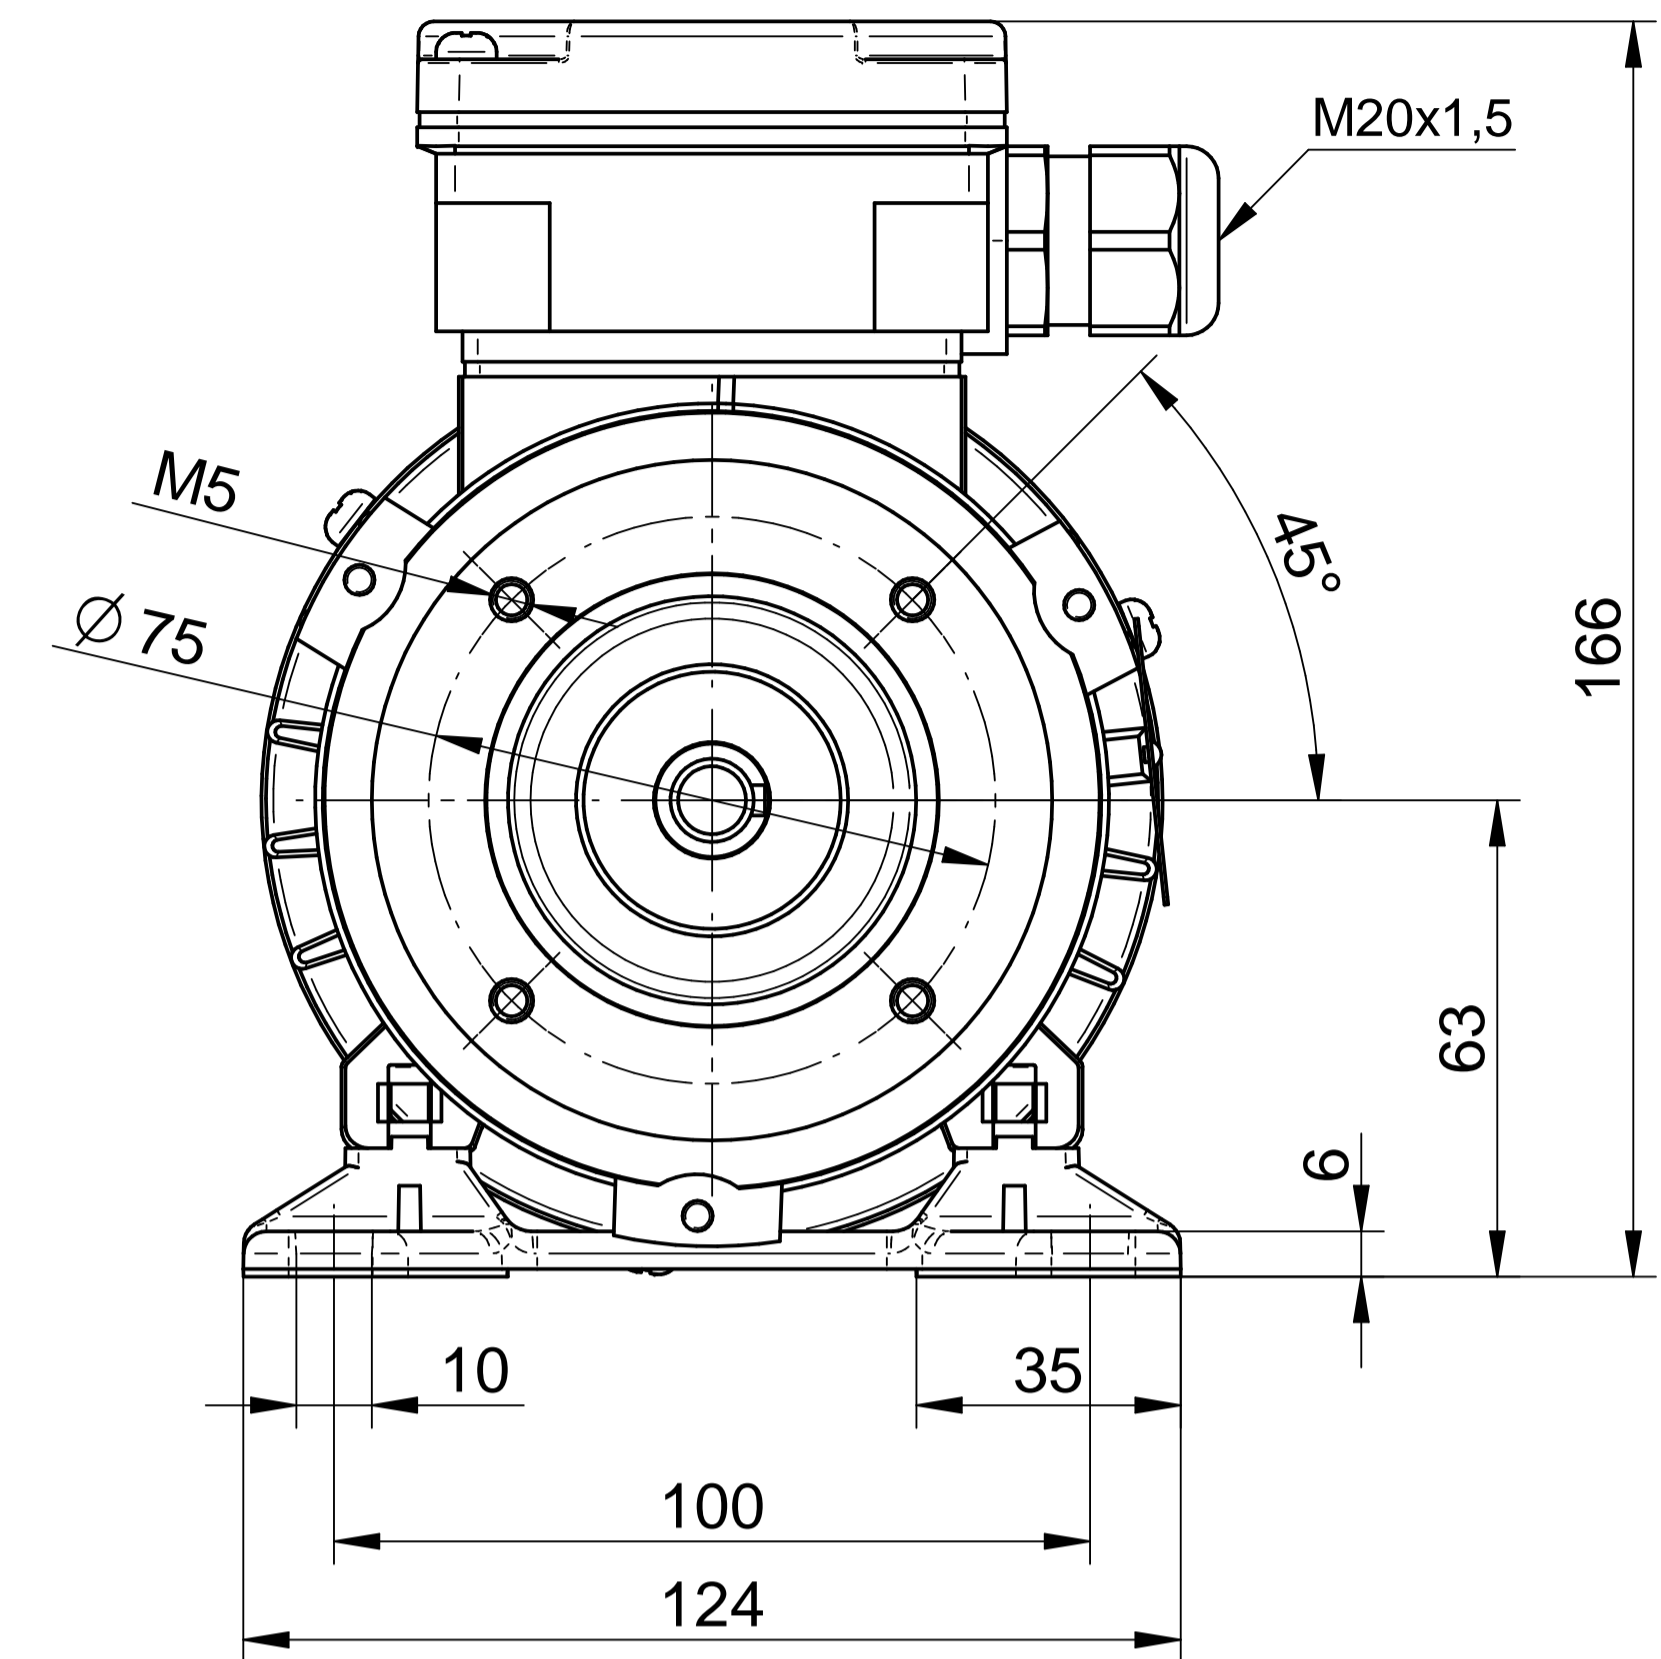

Cantoni®
GROUP

BESEL S.A.
FABRYKA SILNIKÓW ELEKTRYCZNYCH

Motor type

2SIE63-6B

Scale

1:1

Cantoni®
GROUP

BESEL S.A.
FABRYKA SILNIKÓW ELEKTRYCZNYCH

Motor type

2SIEL63-6B2

Scale

1:1

Cantoni®
GROUP

BESEL S.A.
FABRYKA SILNIKÓW ELEKTRYCZNYCH

Motor type

2SIEL63-6B1

Motor type

2SIEL63-6B

Scale

1:1