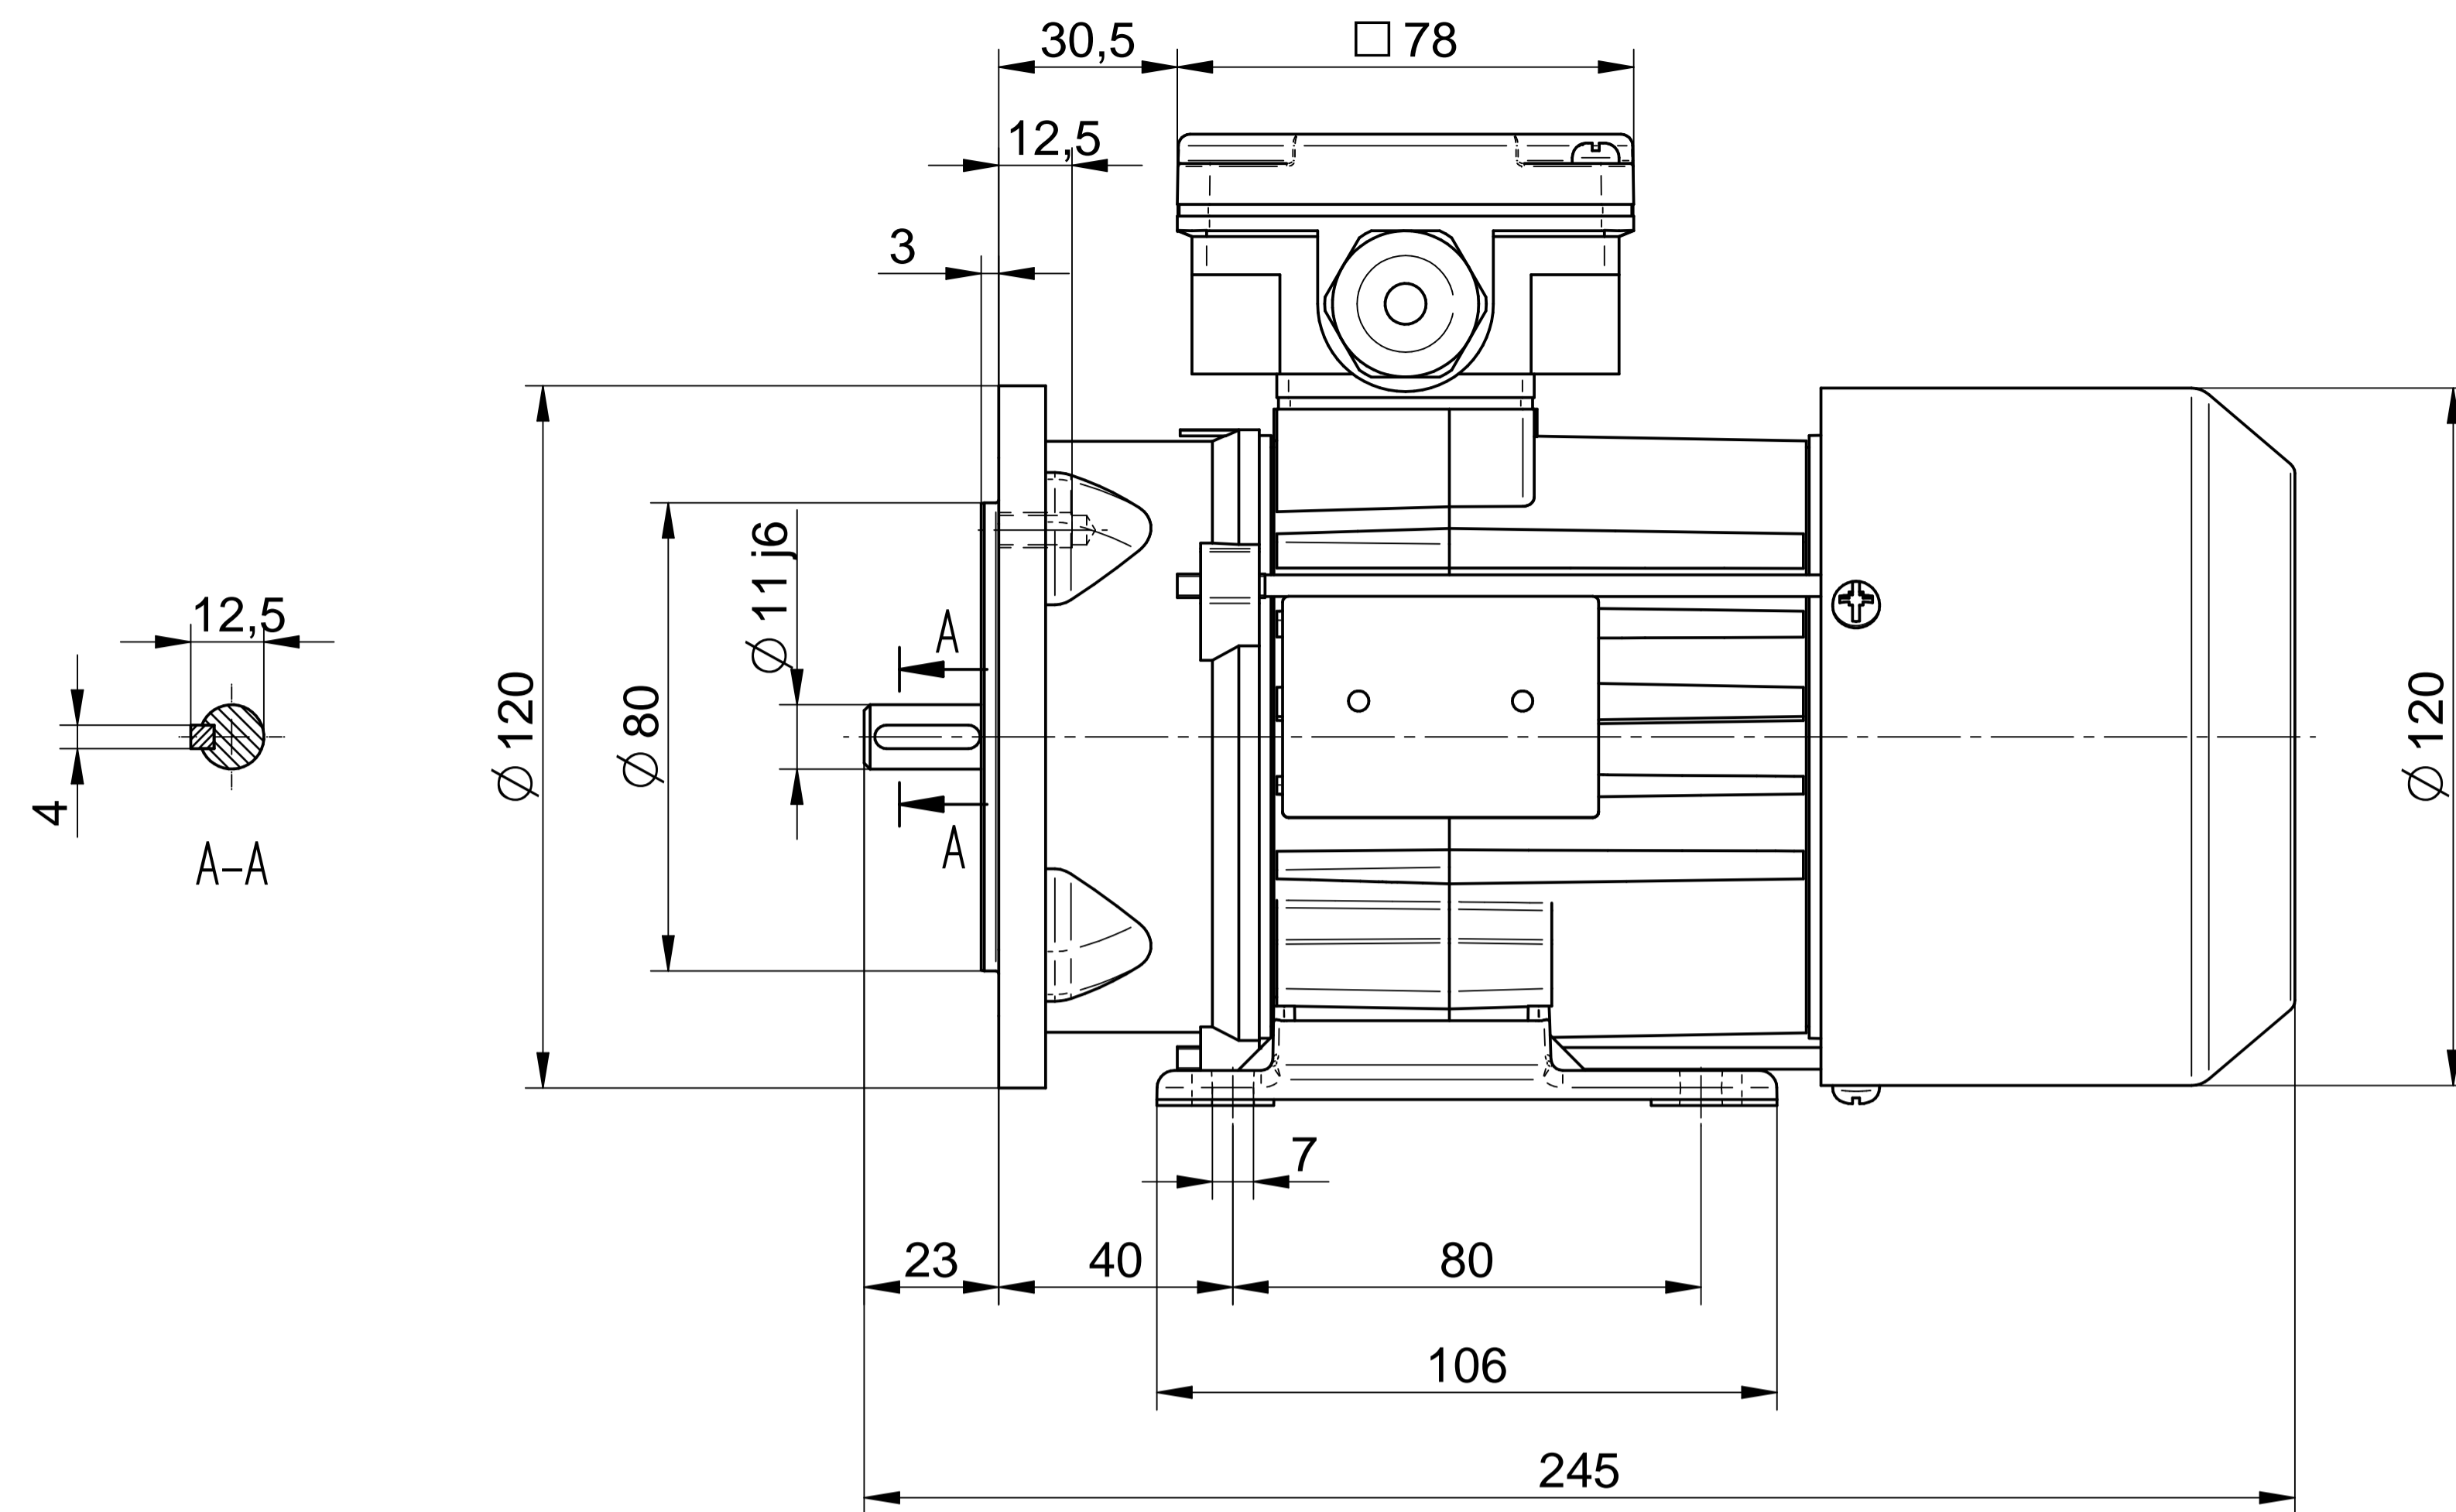

Cantoni®
GROUP

BESEL S.A.
FABRYKA SILNIKÓW ELEKTRYCZNYCH

Motor type

2SIE63-6B

Scale

1:1

Cantoni®
GROUP

BESEL S.A.
FABRYKA SILNIKÓW ELEKTRYCZNYCH

Motor type

2SIEL63-6B2

Scale

1:1

Cantoni®
GROUP

BESEL S.A.
FABRYKA SILNIKÓW ELEKTRYCZNYCH

Motor type

2SIEL63-6B1

Scale

1:1

Cantoni®
GROUP

BESEL S.A.
FABRYKA SILNIKÓW ELEKTRYCZNYCH

Motor type

2SIEK63-6B2

Scale

1:1

Motor type

2SIEL63-6B

Scale

1:1