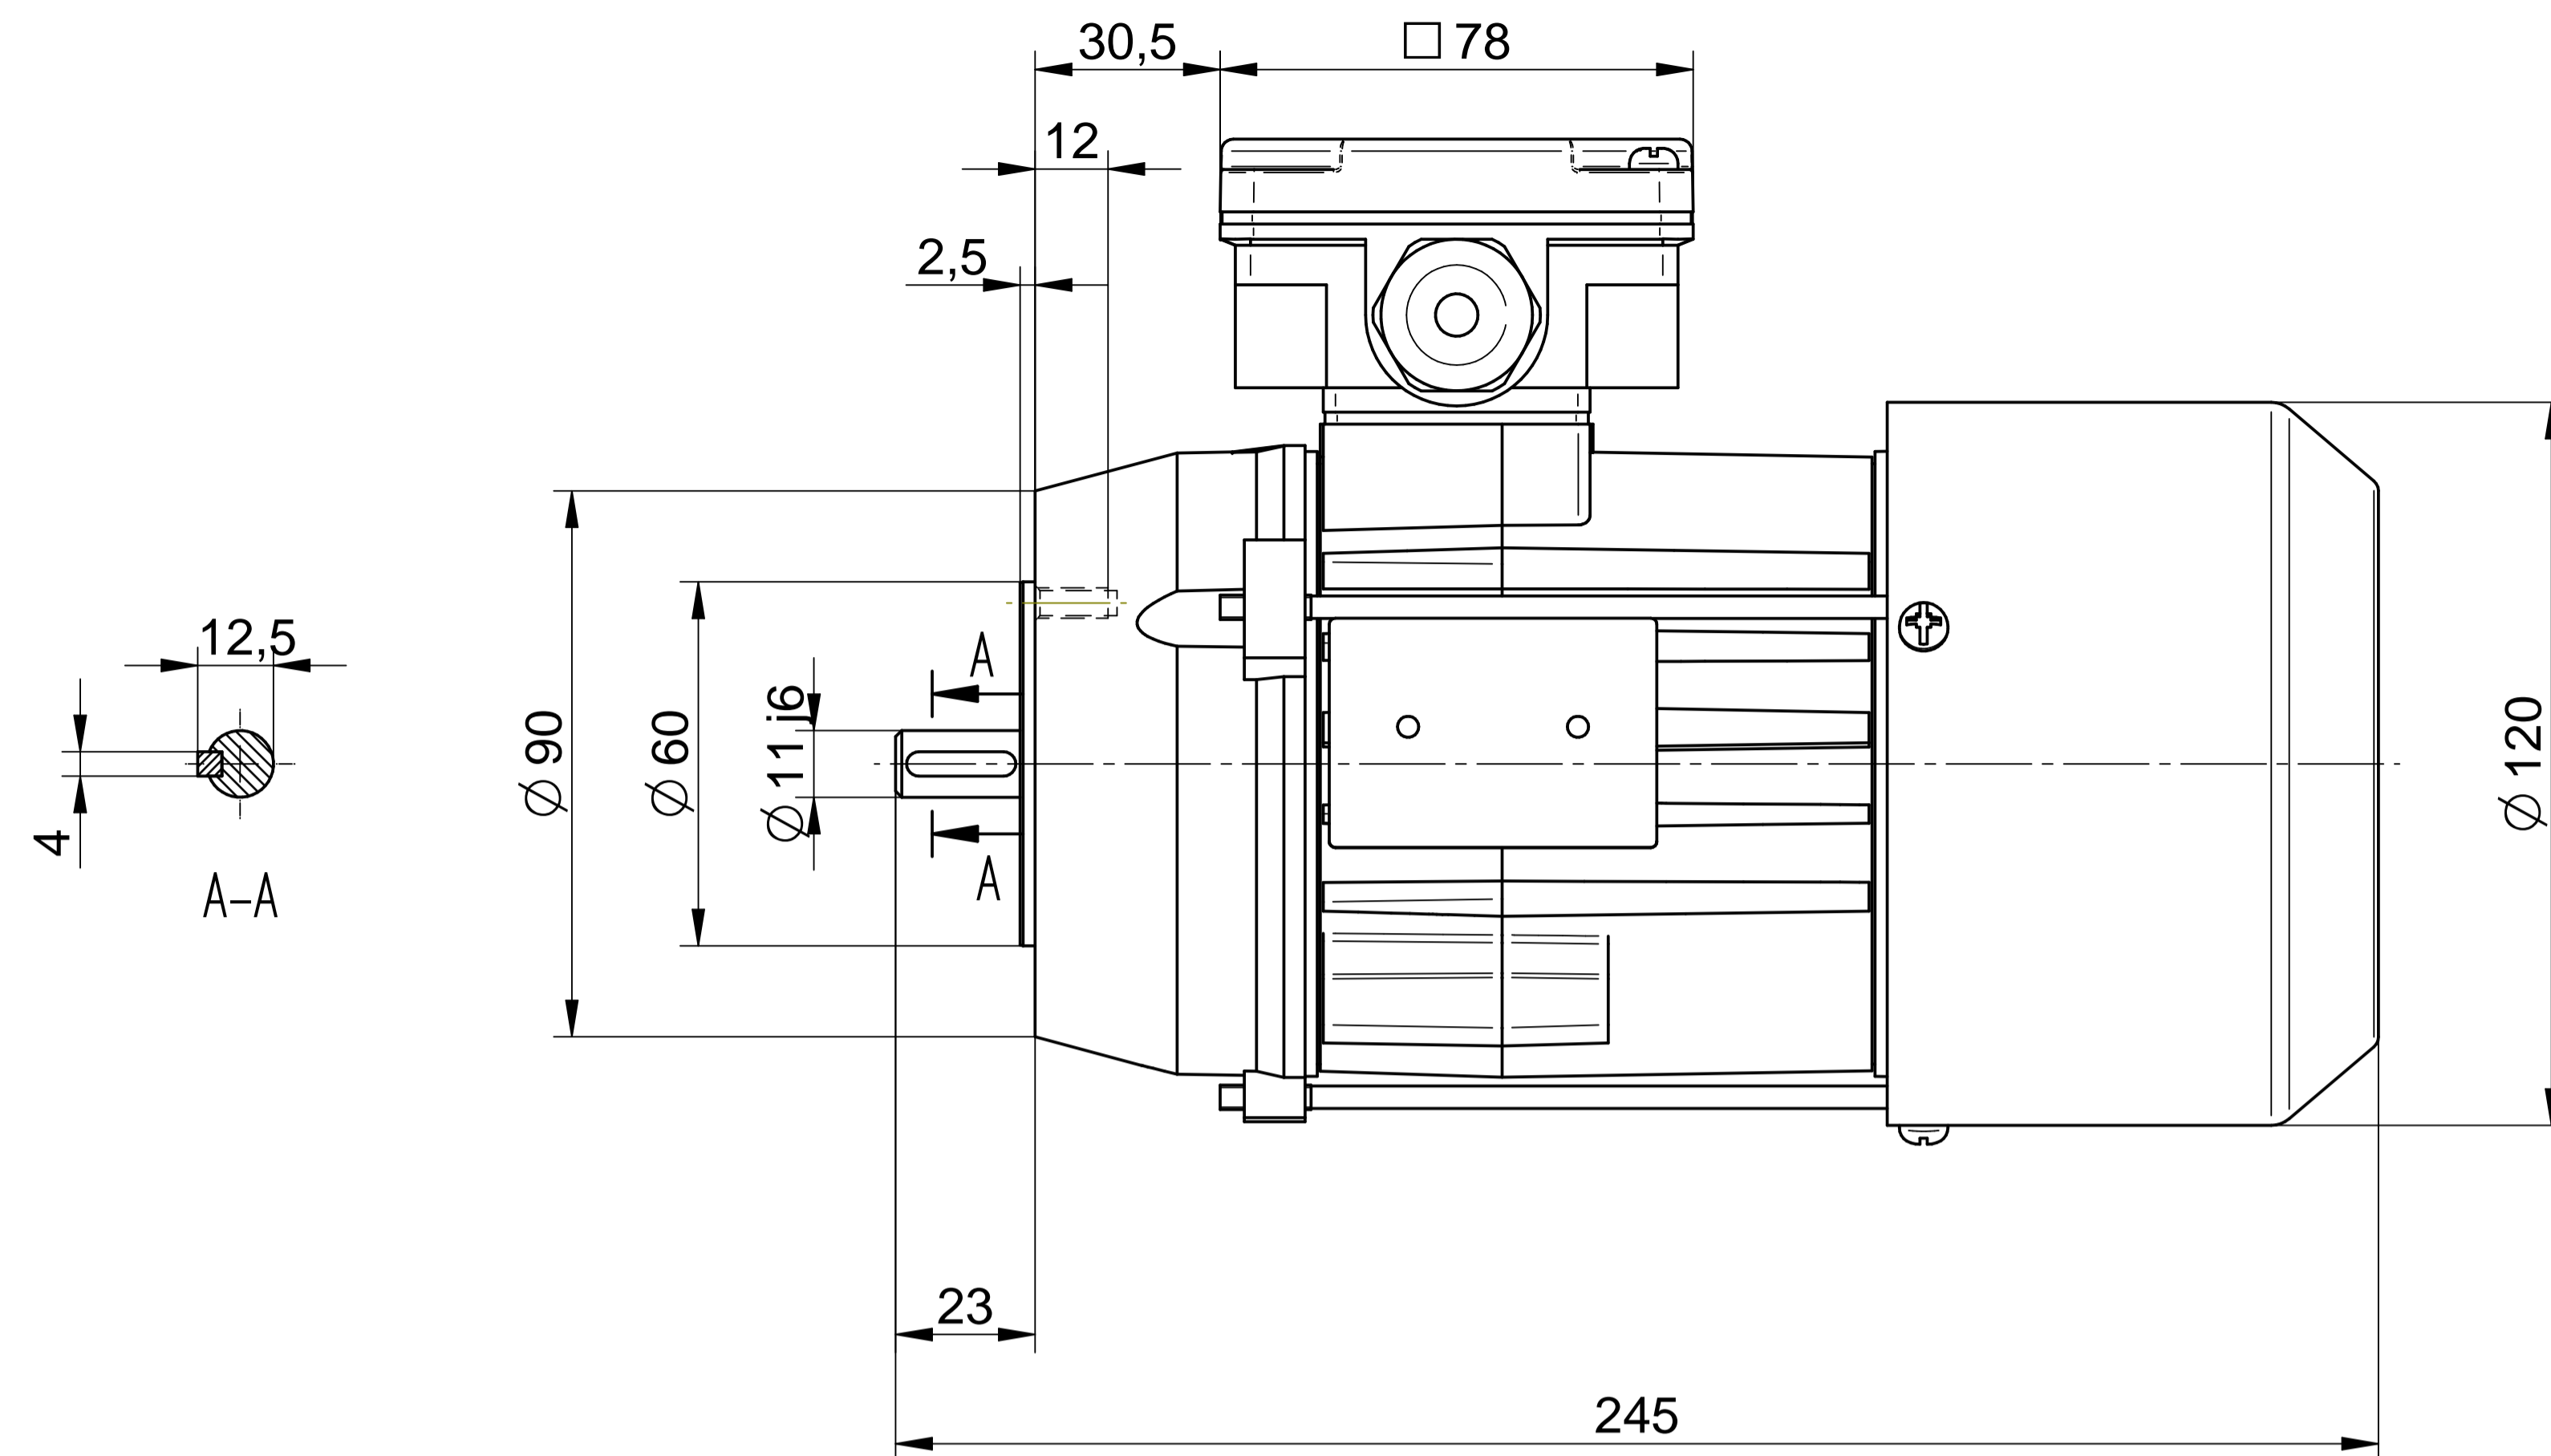

Cantoni®
GROUP

BESEL S.A.
FABRYKA SILNIKÓW ELEKTRYCZNYCH

Motor type

2SIEK63-6B2

Scale

1:1