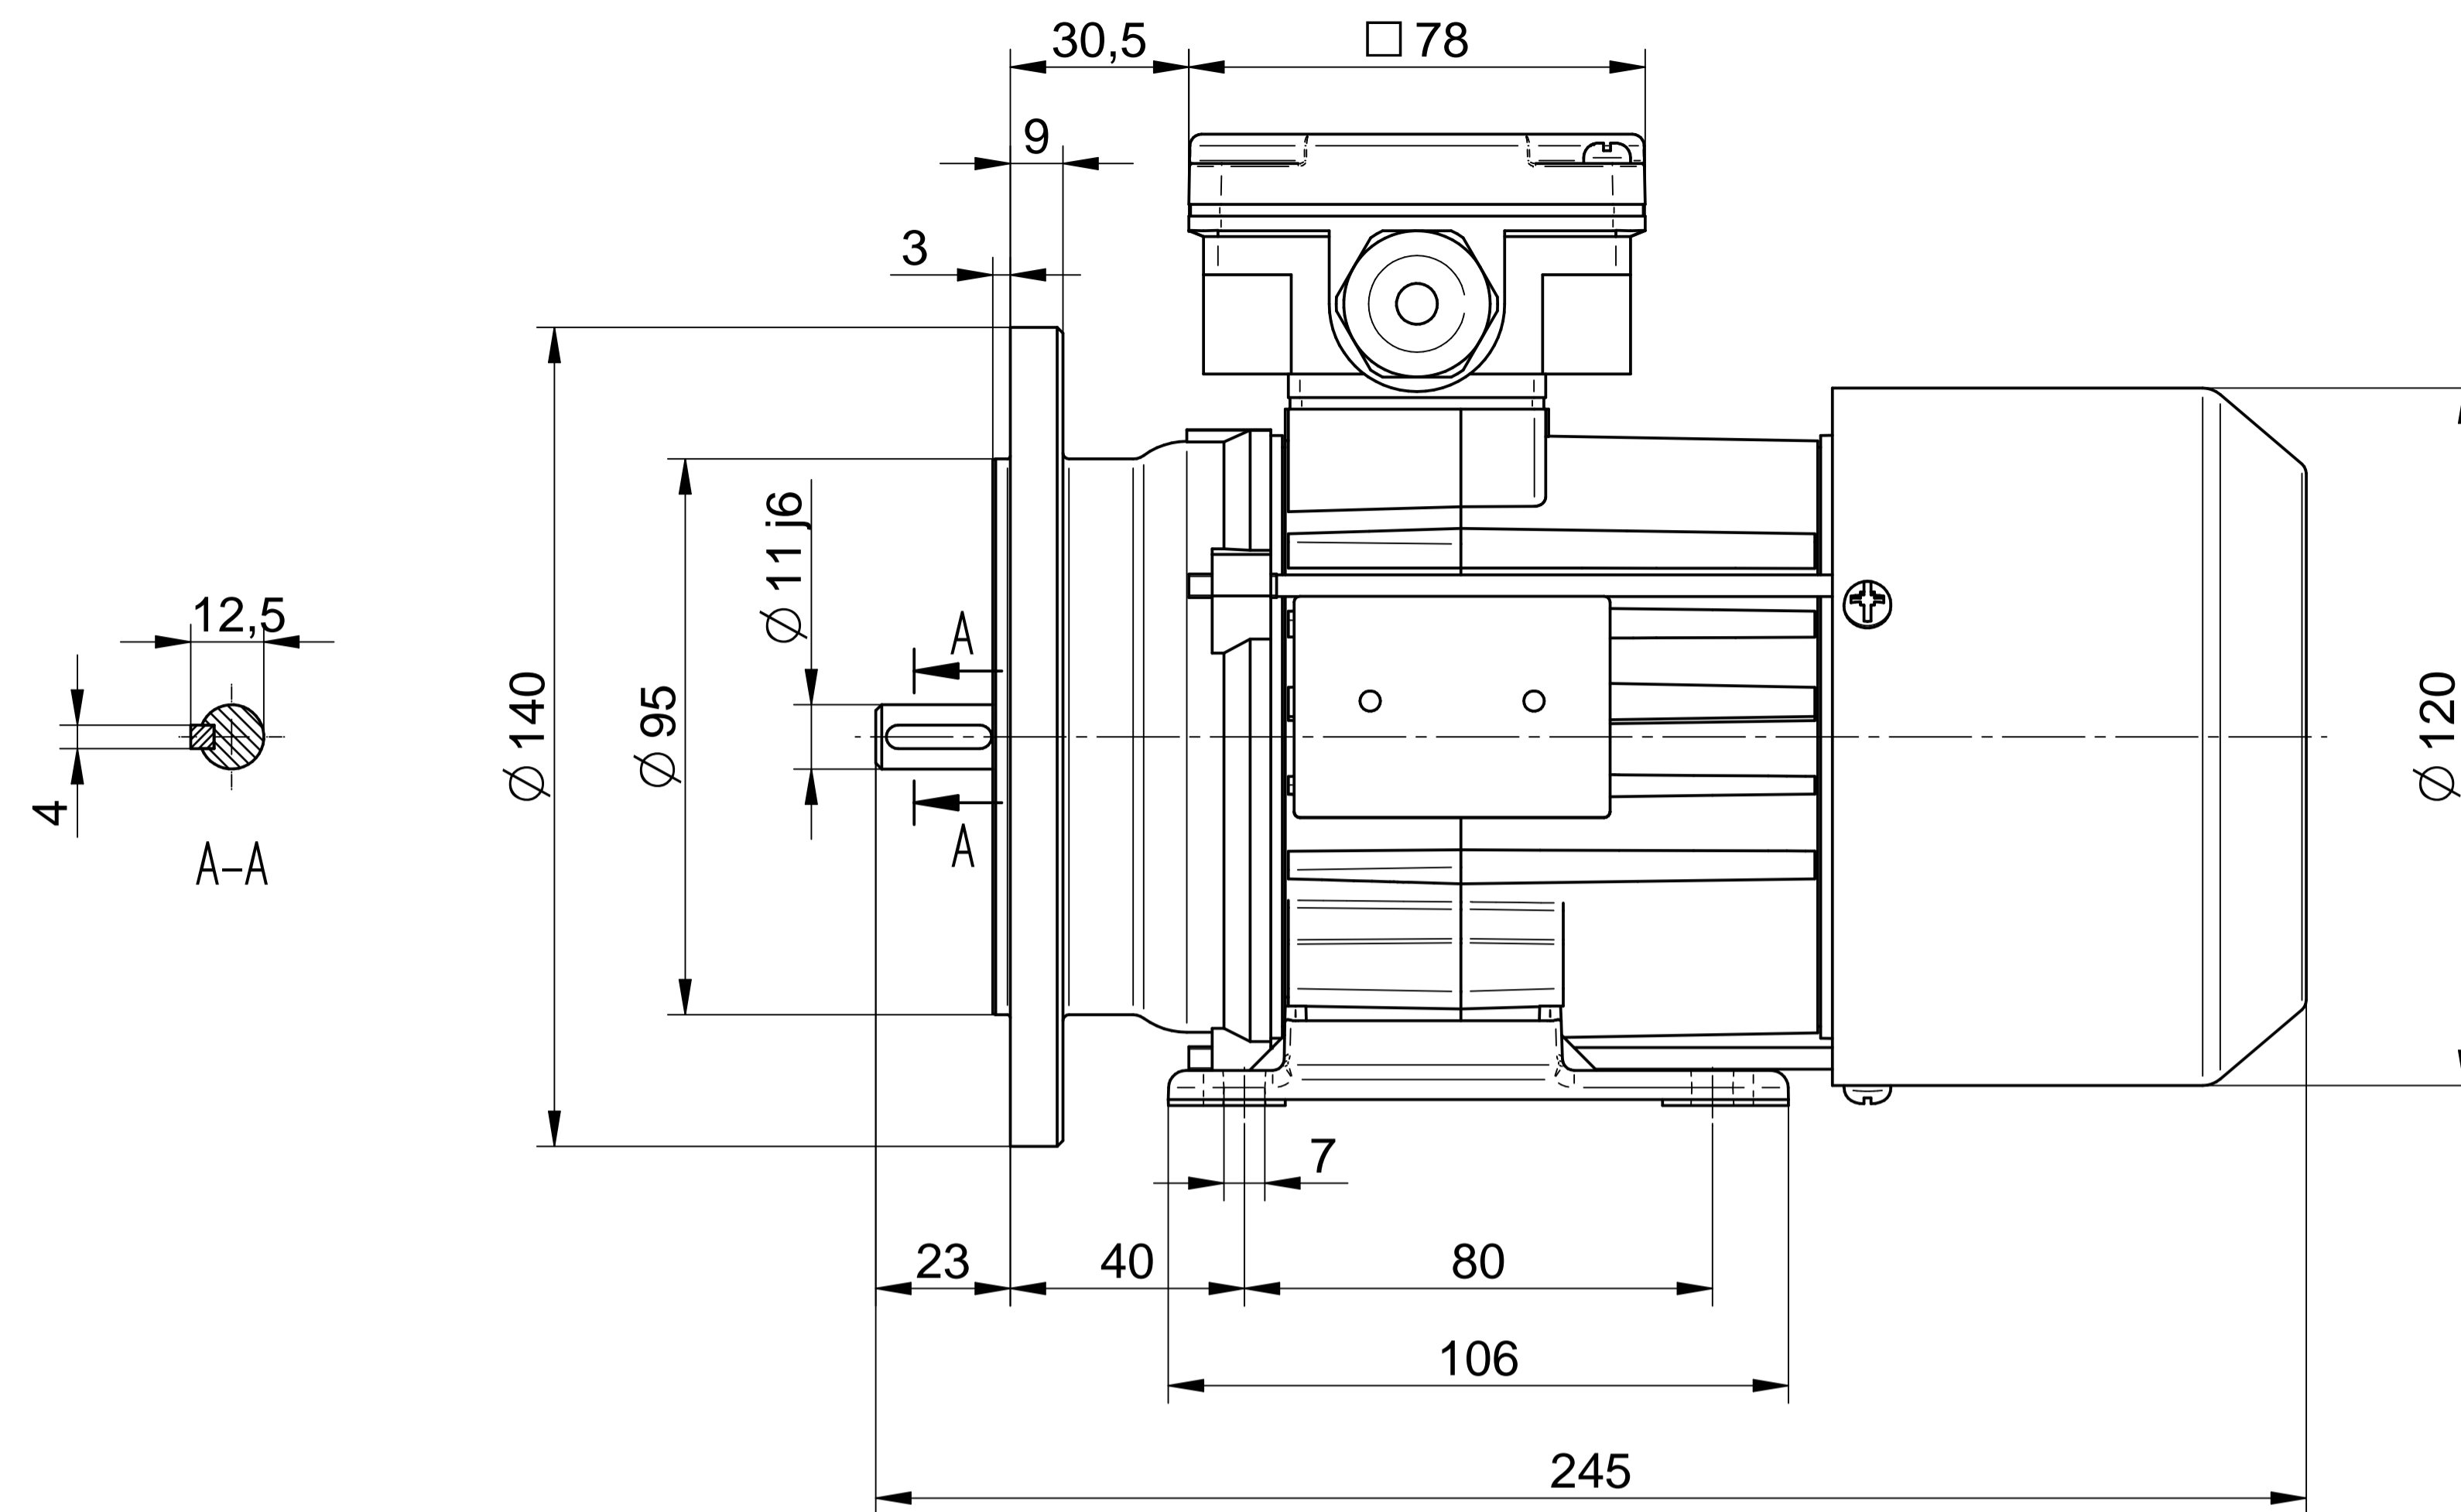

Cantoni®
GROUP

BESEL S.A.
FABRYKA SILNIKÓW ELEKTRYCZNYCH

Motor type

2SIEL63-6B

Scale

1:1